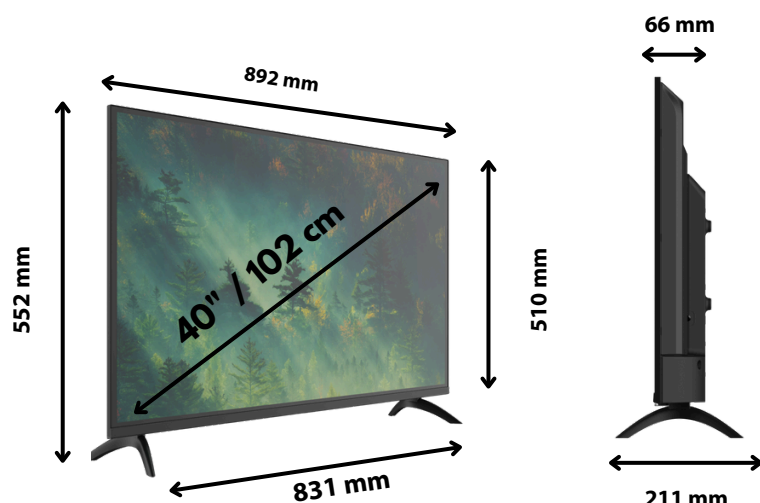

## DIMENSIONES

Peso Neto 4,65 Kg

Peso Bruto (en caja) 6,55 Kg

Medidas en caja

970 x 580 x 113

Tamaño del soporte en pared VESA  
200 X 200 - M6