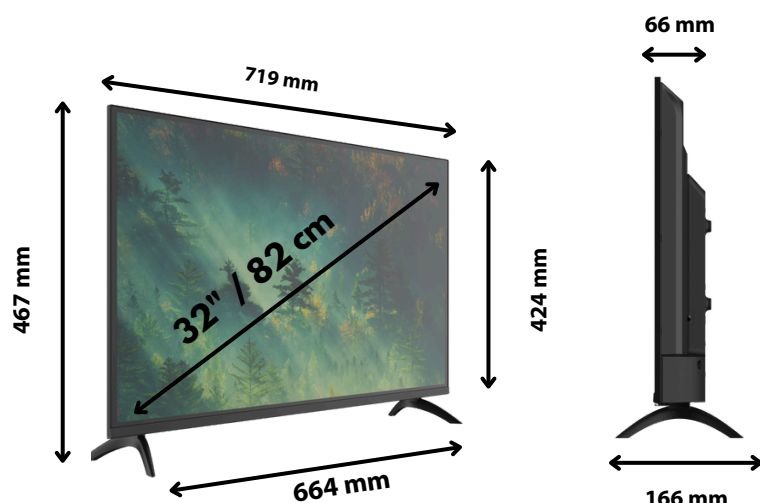

Salida Óptica
de Audio

CONECTIVIDAD

WiFi

ETHERNET

DAEWOO

DATOS TÉCNICOS

PANTALLA

Resolución	HD 1366 x 768
Tipo de panel	QLED

QLED

Dolby Audio

HDMI 2.1
HIGH-DEFINITION MULTIMEDIA INTERFACE

DVB T2/C/S2

DIMENSIONES

Peso Neto 3,59 Kg

Peso Bruto (en caja) 4,89 Kg

Medidas en caja

790 x 475 x 99

Tamaño del soporte en pared VESA

100 X 200 - M4

DAEWOO