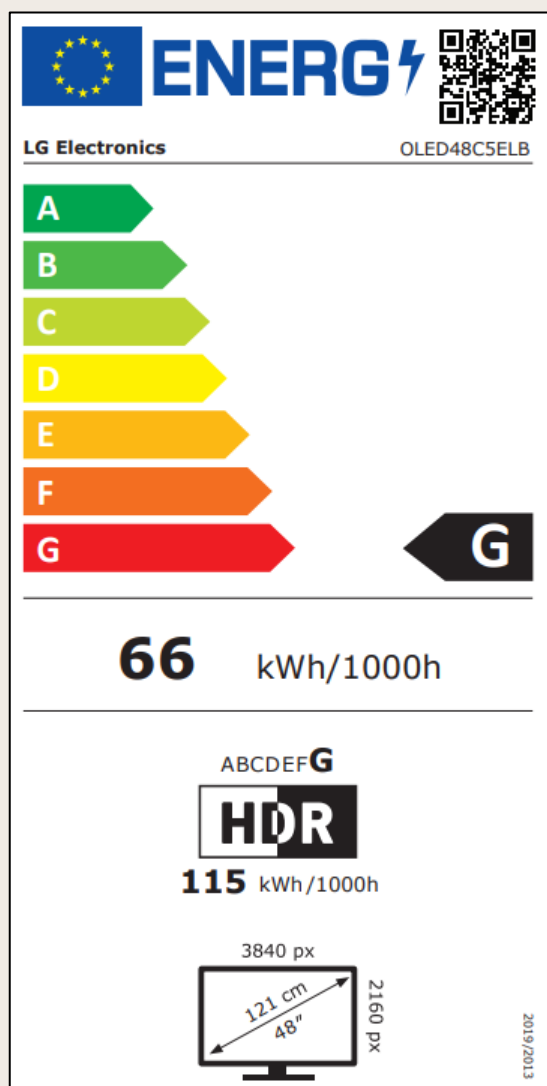

## Smart TV LG OLED Evo AI 4K C5E

- . Modelo: OLED48C5ELB.AEU
- . EAN: 8806096420805
- . Processador α9 Gen8 AI 4K
- . Brightness Booster
- . Design Ultrafino
- . Experiência de cinema com Dolby Vision & Atmos
- . Experiência Gaming com VRR 144Hz

## ESPECIFICAÇÕES

<b>PAINEL</b>	Tipo	OLED evo 4K com Brightness Booster
	Retroiluminação	Pixéis auto-iluminados
	Resolução	4K (3840 x 2160)
	Taxa de Atualização	120Hz Nativos
<b>IMAGEM</b>	Processador	α9 Gen8 4K AI
	Tecnologia de Escurecimento	Pixel Dimming
	Processamento de Cor	OLED Dynamic Tone Mapping Pro
	Tecnologia HDR	Dolby Vision, HDR10 Pro, HLG, HDR Expression Enhancer
	FILMMAKER Mode™	Sim
	Fluídez	OLED Motion
	Processamento com AI	AI Picture Pro, AI Brightness Control, α9 AI Super Upscaling, 4K Expression Enhancer, AI Genre Selection (HDR/SDR)
<b>GAMING</b>	Modos de Imagem	Imagem Personalizada, Vivida, Padrão, Eco, Cinema, Desporto, Jogos, Filmmaker, (ISF)Expert(Sala com Luz), (ISF)Expert (Sala Sem Luz)
	Compatibilidade	NVIDIA G-Sync™, AMD FreeSync Premium™, HGIG, ALLM, VRR (até 144Hz), Dolby Vision Gaming
	Menu Otimizador de Jogo	Sim
<b>SOM</b>	Tempo de resposta	< 0.1ms
	Potência de Saída	40W
	Número de Canais	2.2
	Compatibilidade	Dolby Atmos,
	Processamento com AI	AI Sound Wizard, Dynamic Sound Booster, α9 AI Sound Pro (9.1.2 canais virtuais), AI Acoustic Sound, Clear Voice Pro
	Sinergia WOW	WOW Interface, WOW Orchestra, WOW Cast
<b>SMART TV</b>	Codecs Audio Suportados	AC4, AC3(Dolby Digital), EAC3, HE-AAC, AAC, MP2, MP3, PCM, WMA, apt-X
	Sistema Operativo	webOS 25
	Funcionalidades AI	Controlo Por Voz AI, Reconhecimento de Voz AI, Recomendações AI, Chatbot AI
	Assistentes AI Compatíveis	Amazon Alexa, Hey Google
	Home Hub	LG ThinQ Hub, Apple Home, Google Home, Matter
	Conectividade	LG ThinQ, Apple AirPlay 2, Chromecast
	Magic Remote	MR25GB (incluído)
<b>LIGAÇÕES</b>	Entradas	4 x HDMI 2.1 (eARC HDMI 2); 3 x USB 2.0, Ethernet, Ótica
	Wi-Fi / Bluetooth	Wi-Fi 6 / BT 5.3

### ETIQUETA ENERGÉTICA