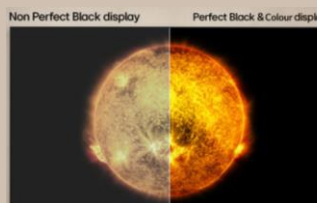

### Desempenho Superior

O processador α9 Gen8 AI 4K proporciona uma experiência de TV OLED de outro nível.

### Imagem Sempre Impressionante

Apenas as LG OLED TV garantem sempre a melhor imagem, em qualquer situação de luminosidade

### Imagem Perfeita

Os pixels auto iluminados da TV OLED LG reproduzem imagens com pretos profundos e cores vibrantes.