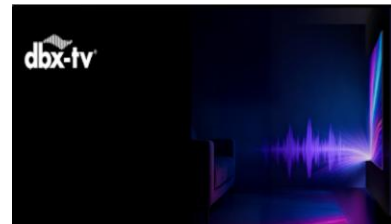

HDR10+

HDR10+ garante cenas visuais mais ricas e detalhadas. O brilho e o contraste são ajustados frame a frame para proporcionar imagens mais realistas e envolventes.

Dolby Vision IQ

Dolby Vision IQ ajusta-se de forma inteligente à luz ambiente, otimizando as cores e os níveis de preto para imagens dinâmicas e fiéis à intenção do realizador.

QUALIDADE DE SOM

Dolby ATMOS

Com Dolby Atmos, desfrute de som tridimensional para uma experiência cinematográfica imersiva com profundidade envolvente e clareza precisa.

SOUND BY KEF

Desenvolvida em parceria com a KEF, uma marca líder em áudio HiFi, esta TV oferece um som preciso e envolvente. A KEF proporciona uma experiência sonora de classe mundial.