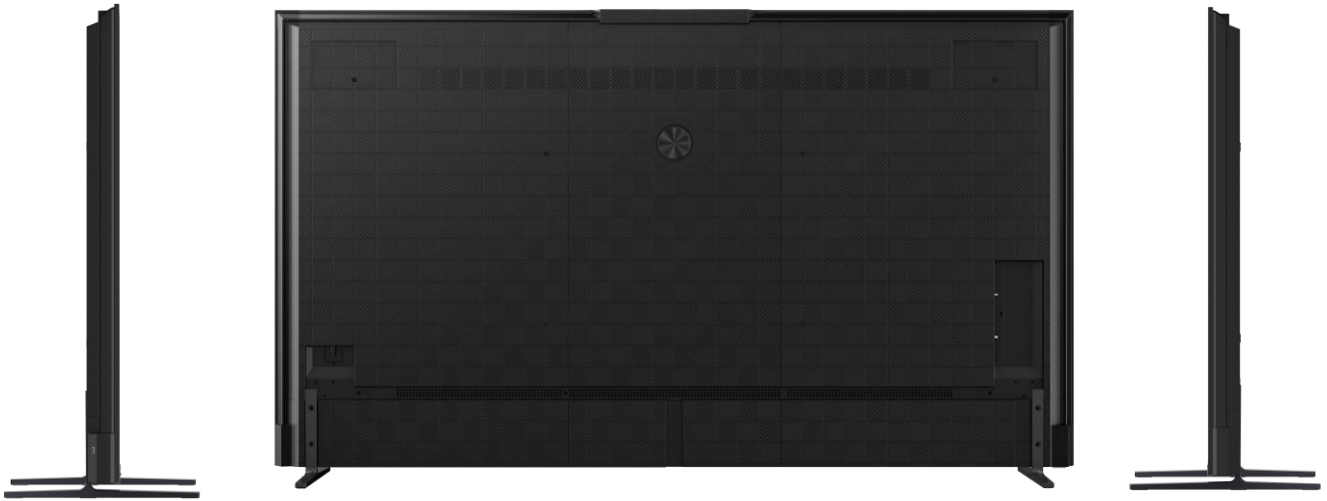

Haier

M92
Mini LED

Série M92	85"	75"	65"
			
TELEVISORES	H85M92FUX	H75M92FUX	H65M92FUX
RESOLUÇÃO	4K UHD	4K UHD	4K UHD
ILUMINAÇÃO	QLED MINI LED ULTRA	QLED MINI LED ULTRA	QLED MINI LED ULTRA
TECNOLOGIA DE COR	QLED	QLED	QLED
DIMENSÃO DO ECRÃ	85'' / 215 cm	75'' / 191 cm	65'' / 164 cm
CLASSE DE EFICIÊNCIA ENERGÉTICA	C	C	C
QUALIDADE IMAGEM			
RESOLUÇÃO (px)	3840 x 2160	3840 x 2160	3840 x 2160
DOLBY VISION	IQ	IQ	IQ
UltraSense AI (Co-developed by MediaTek)	Ultra	Ultra	Ultra
CONTRASTE	HDR10 / HDR10+	HDR10 / HDR10+	HDR10 / HDR10+
TUV com baixa emissão de luz azul	SIM	SIM	SIM
PAINEL ULTRA CRISTAL BLACK	SIM	SIM	SIM
ECRÃ MATE ANTIRREFLEXO	SIM	SIM	SIM
BRILHO MÁXIMO MODO DO UTILIZADOR (cd/m2)	até 1300 nits	até 1300 nits	até 1300 nits
BRILHO NO MODO DE POUPANÇA DE ENERGIA (cd/m2)	≥65%	≥65%	≥65%
QUANTUM DOT	-	-	-
LOCAL DIMMING	720 zonas	576 zonas	448 zonas
DEFINIÇÃO DE MEMC (Motion Estimation Motion Compensation)	SIM	SIM	SIM
FREQUÊNCIA DE RESPOSTA	144 Hz	144 Hz	144 Hz
TAXA DE ACTUALIZAÇÃO VARIÁVEL (VRR)	SIM	SIM	SIM
GAMING	240 Hz	240 Hz	240 Hz