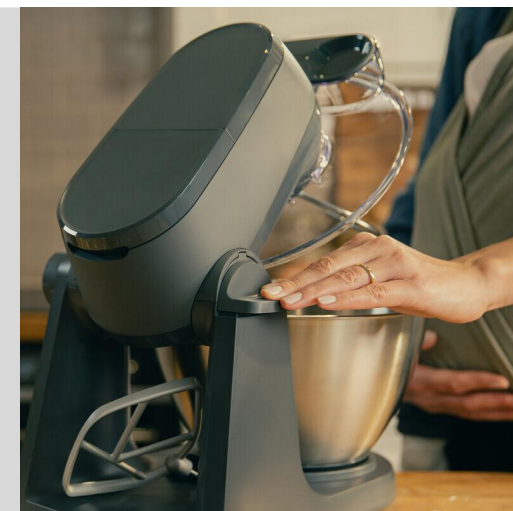

KENWOOD

MULTI TASKER

Robot de Cozinha

KHC30.050GY

Fácil e Intuitivo de utilizar
Silencioso e Multifacetado

7 velocidades + Pulse
1000 W de potência

Taça 4,3L em aço inox com pega
Resguardo anti salpicos com
abertura e colher medidora incluída

Encaixe para armazenar batedores

- 3 batedores incluídos: K, pinha e gancho
- Copo Liquidificador (plástico)
 - Processador de Alimento 1,2L (3 discos)
 - Espremedor de Citrinos

Um único aliado para todas as tarefas na cozinha