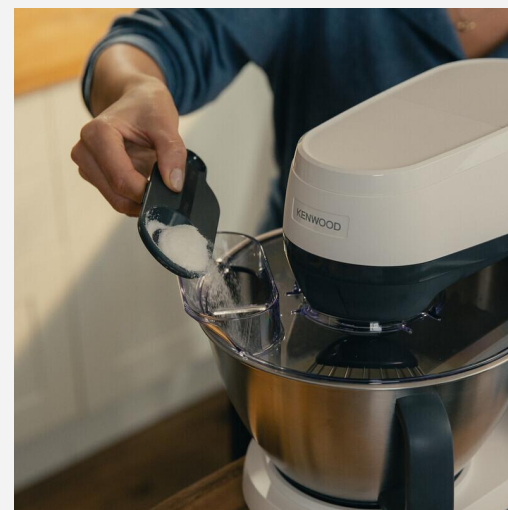

# KENWOOD

MULTI TASKER

KHC30.000WH

Fácil e Intuitivo de utilizar

44% mais silencioso que os modelos Prospero

Taça 4,3L em aço inox com pega

Resguardo anti salpicos com

abertura e colher medidora incluída

1000 W de potência

7 velocidades + Pulse

Encaixe para armazenar batedores

3 batedores incluídos: K, pinha e gancho

Um único aliado para todas as tarefas na cozinha.

# KENWOOD

MULTI TASKER

KHC30.000WH

## What's in the box?

ROBOT  
MULTI TASKER

TAÇA 4.3L  
EM AÇO INOXIDÁVEL  
COM PEGA

RESGUARDO  
ANTI SALPICOS  
COM COLHER  
MEDIDORA INTEGRADA

BATEDOR  
K

BATEDOR  
PINHA

BATEDOR  
GANCHO

Um único aliado para todas as tarefas na cozinha.