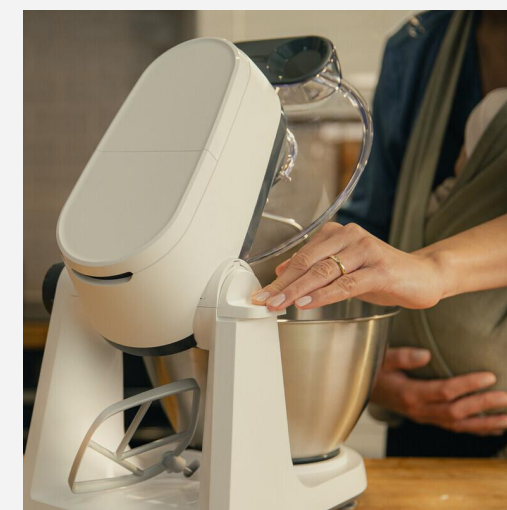

# KENWOOD

MULTI TASKER

KHC30.000WH

Fácil e Intuitivo de utilizar

44% mais silencioso que os modelos Prospero

Taça 4,3L em aço inox com pega

Resguardo anti salpicos com

abertura e colher medidora incluída

1000 W de potência

7 velocidades + Pulse

Encaixe para armazenar batedores

3 batedores incluídos: K, pinha e gancho

Um único aliado para todas as tarefas na cozinha.

# KENWOOD

MULTI TASKER

KHC30.000WH

## What's in the box?

ROBOT  
MULTI TASKER

TAÇA 4.3L  
EM AÇO INOXIDÁVEL  
COM PEGA

RESGUARDO  
ANTI SALPICOS  
COM COLHER  
MEDIDORA INTEGRADA

BATEDOR  
K

BATEDOR  
PINHA

BATEDOR  
GANCHO

Um único aliado para todas as tarefas na cozinha.