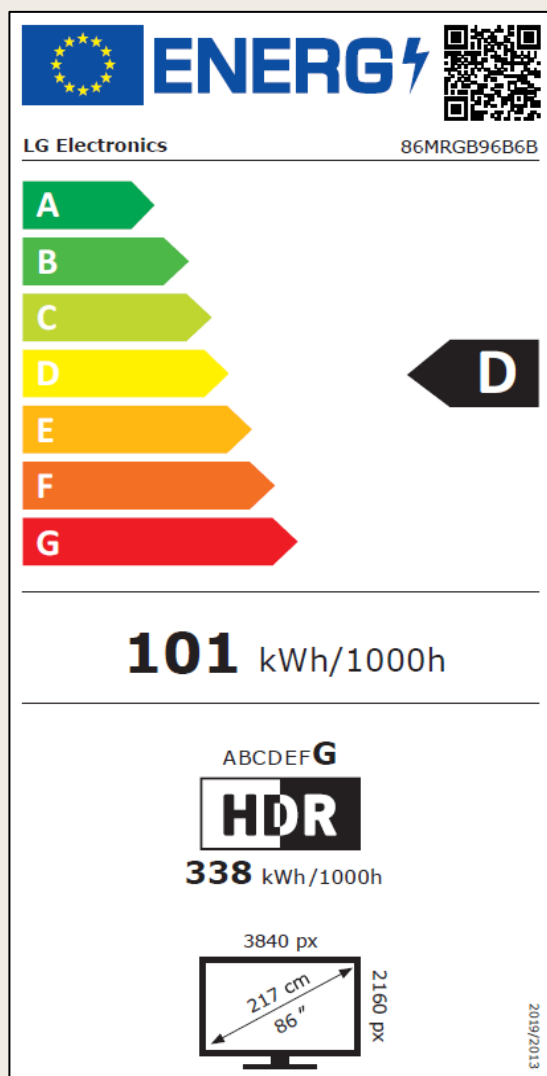

FILMMAKER MODE

Life's Good.

ESPECIFICAÇÕES

MODELO	Referência	86MRGB96B6B.AEU
	EAN	8806096779156
PAINEL	Retroiluminação	Micro RGB
	Resolução	4K (3840 x 2160)
	Taxa de Atualização	120Hz Nativa
IMAGEM	Processador	α11 Gen3 4K AI
	Tecnologia de Dimming	Micro Dimming Ultra
	Processamento de Cor	RGB Primary Color Ultra
	Tecnologia HDR	Dolby Vision, HDR10, HLG
	FILMMAKER Mode™	Sim
	Fluídez	Motion Pro
	Processamento com AI	AI Picture Pro, AI Brightness Control, α11 AI Super Upscaling, AI HDR Remastering, AI Genre Selection (SDR/HDR)
Modos de Imagem	Imagem Personalizada, Vívido, Padrão, Eco, Cinema em Casa, Jogos, FILMMAKER, (isf) Expert (Sala Iluminada, Dia), (isf) Expert (Sala Escura, noite)	
Controlo de Brilho Automático	Sim	
GAMING	Compatibilidade	AMD FreeSync Premium™, HGiG, ALLM, VRR (até 165Hz),
	Menu Otimizador de Jogo	Sim
	Motion Booster	330
	Dolby Vision Gaming	Sim (4k@120Hz)
SOM	Potência de Saída	40W
	Número de Canais	2.2
	Dolby Atmos	Sim
	Processamento com AI	AI Sound Wizard, Dynamic Sound Booster, α11 AI Sound Pro (11.1.2 ch. virtuais), AI Acoustic Sound, Clear Voice Pro
	Sinergia WOW	WOW Interface, WOW Orchestra, WOW Cast
Codecs Audio Suportados	AC4, AC3(Dolby Digital), EAC3, HE-AAC, AAC, MP2, MP3, PCM, WMA, apt-X	
SMART TV	Sistema Operativo	webOS 26
	Funcionalidades AI	AI Agent, AI Voice ID, AI Concierge, AI Chatbot, Imagens AI Generativas, AI Recommendation
	Assistentes AI	Copilot, Gemini
	Home Hub	LG ThinQ Hub, Apple Home, Google Home, Matter
	Conectividade	Apple AirPlay, Google Cast
	Magic Remote	MR26GA (incluído)
LIGAÇÕES	Entradas	4 x HDMI 2.1 (eARC HDMI 2); 2 x USB 2.0, Ethernet, Ótica
	Wi-Fi / Bluetooth	Wi-Fi 6E / BT 5.3

ESPECIFICAÇÕES

DIMENSÕES

Sem Base / Com Base (LxAxP)	1925 x 1105 x 46.1 / 1925 x 1174 x 370(mm)
Base (LxP)	380 x 370(mm)
Embalagem (LxAxP)	2116 x 1215 x 285(mm)
Suporte VESA	400 x 400

PESO

Sem Base / Com Base	456.1/ 64.3kg
Peso com Embalagem	78.5kg

ETIQUETA ENERGÉTICA

IMAGENS DE PRODUTO