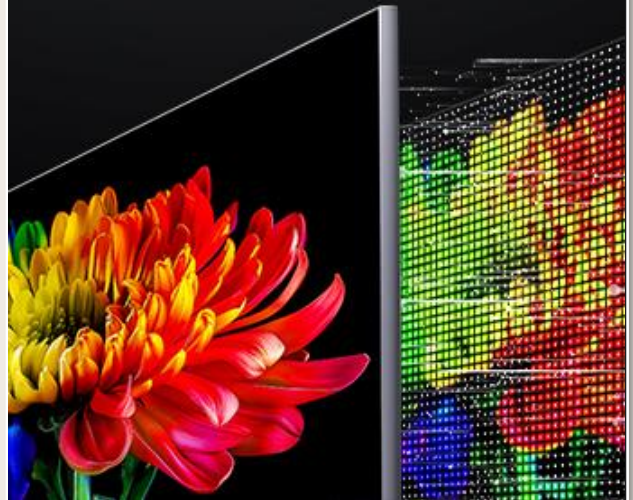

LG Micro RGB evo AI

TV LG Micro RGB evo AI 96 de 86 polegadas

- . Desempenho excepcional com LED Micro RGB
- . A única TV com tripla cobertura de cor a 100%
- . Processador α11 Gen3K AI com AI Dual Engine
- . Otimização de Imagem e Som com AI de topo
- . Gaming de topo com Motion Booster 330

Tecnologia Micro RGB

Os LED Micro RGB controlam o brilho e a cor da imagem com precisão superior à da tecnologia mini LED.

Mini LED

Micro RGB

Milhares de Zonas de Controlo de Imagem

O processador α11 Gen3K AI deriva das TV LG OLED, conferindo um controlo de imagem altamente preciso.

Controlo intuitivo

O AI Magic Remote permite controlar a TV por apontador ou controlo por voz, apoiado por funções AI que permitem tirar mais e melhor partido da TV.

Tripla Cobertura de Cor a 100%

As TV LG Micro RGB evo são as únicas capazes de reproduzir 100% das gamas de cor BT2020, DCI-P3 e Adobe RGB.