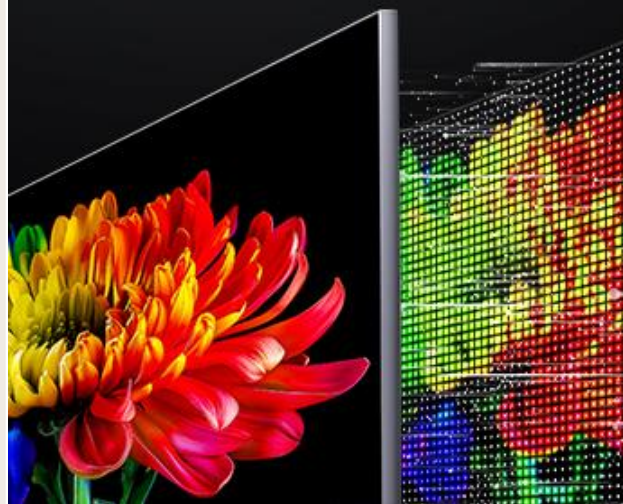

LG Micro RGB evo AI

TV LG Micro RGB evo Série 96 de 75"

- . Desempenho excecional com LED Micro RGB
- . A única TV com tripla cobertura de cor a 100%
- . Processador α11 Gen3K AI com AI Dual Engine
- . Otimização de Imagem e Som com AI de topo
- . Gaming de topo com Motion Booster 330

Tecnologia Micro RGB

Os LED Micro RGB controlam o brilho e a cor da imagem com precisão superior à da tecnologia mini LED.

Mini LED

Micro RGB

Milhares de Zonas de Controlo de Imagem

O processador α11 Gen3K AI deriva das TV LG OLED, conferindo um controlo de imagem altamente preciso.

Controlo intuitivo

O AI Magic Remote permite controlar a TV por apontador ou controlo por voz, apoiado por funções AI que permitem tirar mais e melhor partido da TV.

Tripla Cobertura de Cor a 100%

As TV LG Micro RGB evo são as únicas capazes de reproduzir 100% das gamas de cor BT2020, DCI-P3 e Adobe RGB.