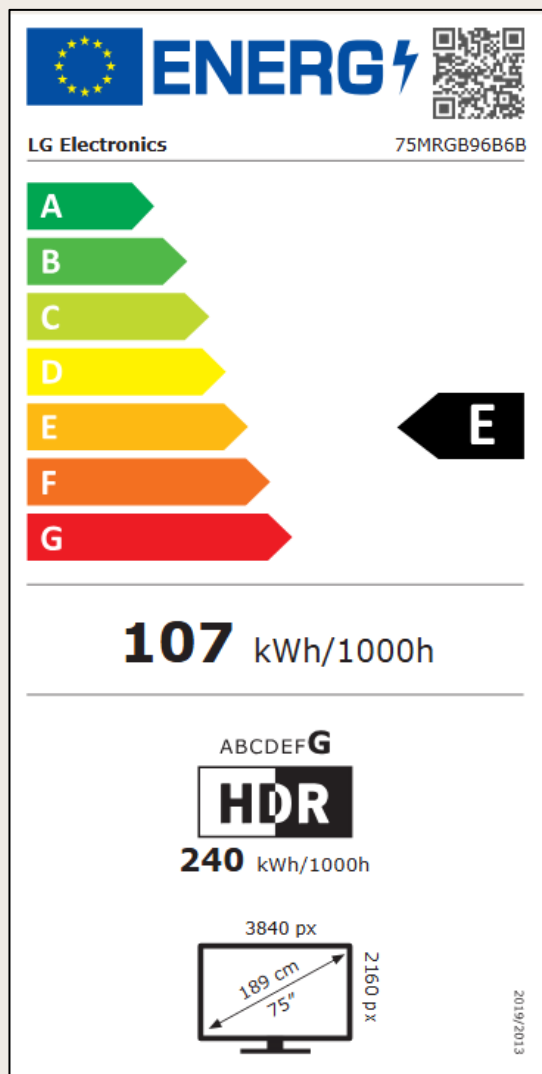

FILMMAKER MODE

Life's Good.

ESPECIFICAÇÕES

MODELO	Referência	75MRGB96B6B.AEU
	EAN	8806096737422
PAINEL	Retroiluminação	Micro RGB
	Resolução	4K (3840 x 2160)
	Taxa de Atualização	120Hz Nativa
IMAGEM	Processador	α11 Gen3 4K AI
	Tecnologia de Dimming	Micro Dimming Ultra
	Processamento de Cor	RGB Primary Color Ultra
	Tecnologia HDR	Dolby Vision, HDR10, HLG
	FILMMAKER Mode™	Sim
	Fluídez	Motion Pro
	Processamento com AI	AI Picture Pro, AI Brightness Control, α11 AI Super Upscaling, AI HDR Remastering, AI Genre Selection (SDR/HDR)
Modos de Imagem	Imagem Personalizada, Vívido, Padrão, Eco, Cinema em Casa, Jogos, FILMMAKER, (isf) Expert (Sala Iluminada, Dia), (isf) Expert (Sala Escura, noite)	
Controlo de Brilho Automático	Sim	
GAMING	Compatibilidade	AMD FreeSync Premium™, HGiG, ALLM, VRR (até 165Hz),
	Menu Otimizador de Jogo	Sim
	Motion Booster	330
	Dolby Vision Gaming	Sim (4k@120Hz)
SOM	Potência de Saída	40W
	Número de Canais	2.2
	Dolby Atmos	Sim
	Processamento com AI	AI Sound Wizard, Dynamic Sound Booster, α11 AI Sound Pro (11.1.2 ch. virtuais), AI Acoustic Sound, Clear Voice Pro
	Sinergia WOW	WOW Interface, WOW Orchestra, WOW Cast
Codecs Audio Suportados	AC4, AC3(Dolby Digital), EAC3, HE-AAC, AAC, MP2, MP3, PCM, WMA, apt-X	
SMART TV	Sistema Operativo	webOS 26
	Funcionalidades AI	AI Agent, AI Voice ID, AI Concierge, AI Chatbot, Imagens AI Generativas, AI Recommendation
	Assistentes AI	Copilot, Gemini
	Home Hub	LG ThinQ Hub, Apple Home, Google Home, Matter
	Conectividade	Apple AirPlay, Google Cast
	Magic Remote	MR26GA (incluído)
LIGAÇÕES	Entradas	4 x HDMI 2.1 (eARC HDMI 2); 2 x USB 2.0, Ethernet, Ótica
	Wi-Fi / Bluetooth	Wi-Fi 6E / BT 5.3

ESPECIFICAÇÕES

DIMENSÕES

Sem Base / Com Base (LxAxP)	1673 x 963 x 44.9 / 1673 x 1040 x 370(mm)
Base (LxP)	380 x 370(mm)
Embalagem (LxAxP)	1820 x 1205 x 253(mm)
Suporte VESA	400 x 400

PESO

Sem Base / Com Base	40.5 / 48.7kg
Peso com Embalagem	58.9kg

ETIQUETA ENERGÉTICA

IMAGENS DE PRODUTO