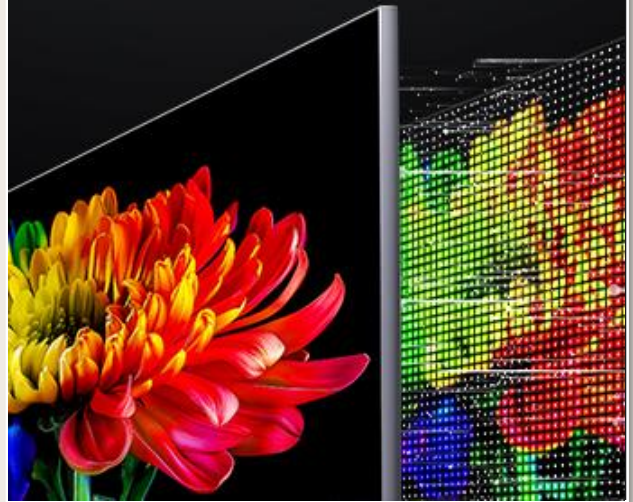

# LG Micro RGB evo AI

TV LG Micro RGB evo AI 96 de 100 polegadas

- Desempenho excecional com LED Micro RGB
- A única TV com tripla cobertura de cor a 100%
- Processador α11 Gen3K AI com AI Dual Engine
- Otimização de Imagem e Som com AI de topo
- Gaming de topo com Motion Booster 330

## Tecnologia Micro RGB

Os LED Micro RGB controlam o brilho e a cor da imagem com precisão superior à da tecnologia mini LED.

Mini LED

Micro RGB

## Milhares de Zonas de Controlo de Imagem

O processador α11 Gen3K AI deriva das TV LG OLED, conferindo um controlo de imagem altamente preciso.

## Tripla Cobertura de Cor a 100%

As TV LG Micro RGB evo são as únicas capazes de reproduzir 100% das gamas de cor BT2020, DCI-P3 e Adobe RGB.