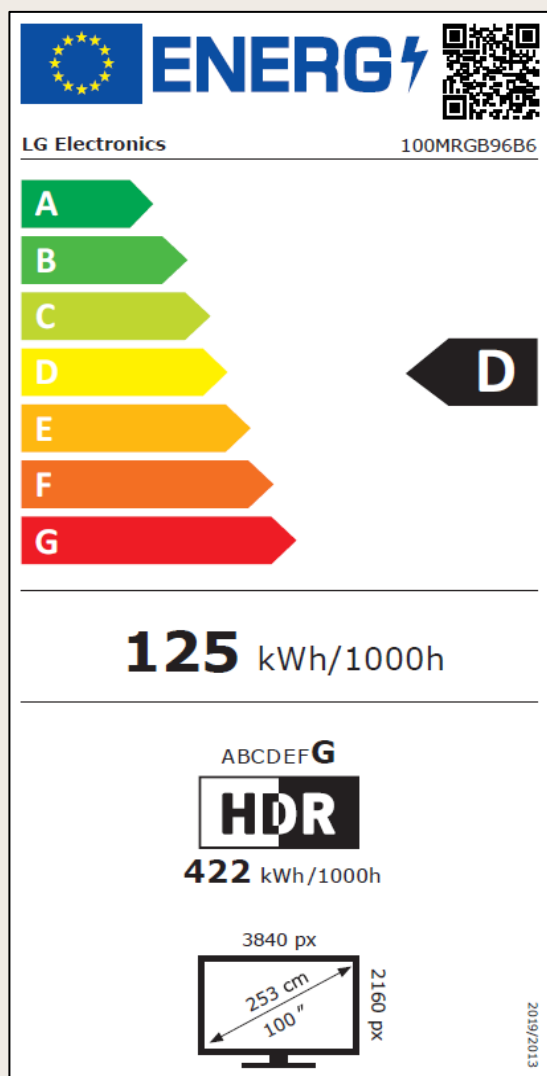

<b>MODELO</b>	Referência	100MRGB96B6B.AEU
	EAN	8806096761403
<b>PAINEL</b>	Retroiluminação	Micro RGB
	Resolução	4K (3840 x 2160)
	Taxa de Atualização	120Hz Nativa
<b>IMAGEM</b>	Processador	α11 Gen3 4K AI
	Tecnologia de Dimming	Micro Dimming Ultra
	Processamento de Cor	RGB Primary Color Ultra
	Tecnologia HDR	Dolby Vision, HDR10, HLG
	FILMMAKER Mode™	Sim
	Fluídez	Motion Pro
	Processamento com AI	AI Picture Pro, AI Brightness Control, α11 AI Super Upscaling, AI HDR Remastering, AI Genre Selection (SDR/HDR)
Modos de Imagem	Imagem Personalizada, Vívido, Padrão, Eco, Cinema em Casa, Jogos, FILMMAKER, (isf) Expert (Sala Iluminada, Dia), (isf) Expert (Sala Escura, noite)	
Controlo de Brilho Automático	Sim	
<b>GAMING</b>	Compatibilidade	AMD FreeSync Premium™, HGiG, ALLM, VRR (até 165Hz),
	Menu Otimizador de Jogo	Sim
	Motion Booster	330
	Dolby Vision Gaming	Sim (4k@120Hz)
<b>SOM</b>	Potência de Saída	40W
	Número de Canais	2.2
	Dolby Atmos	Sim
	Processamento com AI	AI Sound Wizard, Dynamic Sound Booster, α11 AI Sound Pro (11.1.2 ch. virtuais), AI Acoustic Sound, Clear Voice Pro
	Sinergia WOW	WOW Interface, WOW Orchestra, WOW Cast
Codecs Audio Suportados	AC4, AC3(Dolby Digital), EAC3, HE-AAC, AAC, MP2, MP3, PCM, WMA, apt-X	
<b>SMART TV</b>	Sistema Operativo	webOS 26
	Funcionalidades AI	AI Agent, AI Voice ID, AI Concierge, AI Chatbot, Imagens AI Generativas, AI Recommendation
	Assistentes AI	Copilot, Gemini
	Home Hub	LG ThinQ Hub, Apple Home, Google Home, Matter
	Conectividade	Apple AirPlay, Google Cast
	Magic Remote	MR26GA (incluído)
<b>LIGAÇÕES</b>	Entradas	4 x HDMI 2.1 (eARC HDMI 2); 2 x USB 2.0, Ethernet, Ótica
	Wi-Fi / Bluetooth	Wi-Fi 6E / BT 5.3

## ESPECIFICAÇÕES

### DIMENSÕES

Sem Base / Com Base (LxAxP)	2230 x 1277 x 49.9 / 2230 x 1374/1338 x 415(mm)
Base (LxP)	1725 x 415(mm)
Embalagem (LxAxP)	2390 x 1620 x 285(mm)
Suporte VESA	600 x 400

## ETIQUETA ENERGÉTICA