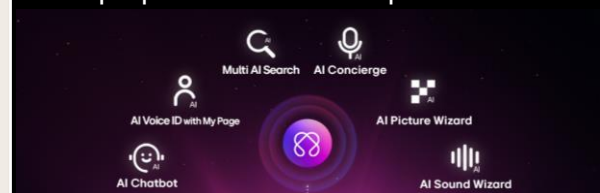

## AI de Última Geração

O AI Magic Remote permite controlar funções AI que permitem tirar mais partido da TV.

**Life's Good.**

**ESPECIFICAÇÕES**

<b>MODELO</b>	Referência	86MRGB88B6B.AEU
	EAN	8806096733684
<b>PAINEL</b>	Retroiluminação	Mini RGB evo
	Resolução	4K (3840 x 2160)
	Taxa de Atualização	120Hz Nativa
<b>IMAGEM</b>	Processador	α8 Gen3 4K AI
	Tecnologia de Dimming	Precision Dimming
	Processamento de Cor	RGB Primary Color Ultra
	Tecnologia HDR	Dolby Vision, HDR10, HLG
	FILMMAKER Mode™	Sim
	Fluídez	Motion Pro
	Processamento com AI	AI Picture Pro, AI Brightness Control, α11 AI Super Upscaling, AI HDR Remastering, AI Genre Selection (SDR/HDR)
Modos de Imagem	Imagem Personalizada, Vívido, Padrão, Eco, Cinema em Casa, Jogos, FILMMAKER, (isf) Expert (Sala Iluminada, Dia), (isf) Expert (Sala Escura, noite)	
Controlo de Brilho Automático	Sim	
<b>GAMING</b>	Compatibilidade	AMD FreeSync Premium™, HGiG, ALLM, VRR (até 144Hz),
	Menu Otimizador de Jogo	Sim
	Motion Booster	288
	Dolby Vision Gaming	Sim (4k@120Hz)
<b>SOM</b>	Potência de Saída	40W
	Número de Canais	2.2
	Dolby Atmos	Sim
	Processamento com AI	AI Sound Wizard, Dynamic Sound Booster, α11 AI Sound Pro (11.1.2 ch. virtuais), AI Acoustic Sound, Clear Voice Pro
	Sinergia WOW	WOW Interface, WOW Orchestra, WOW Cast
Codecs Audio Suportados	AC4, AC3(Dolby Digital), EAC3, HE-AAC, AAC, MP2, MP3, PCM, WMA, apt-X	
<b>SMART TV</b>	Sistema Operativo	webOS 26
	Funcionalidades AI	AI Agent, AI Voice ID, AI Concierge, AI Chatbot, Imagens AI Generativas, AI Recommendation
	Assistentes AI	Copilot, Gemini
	Home Hub	LG ThinQ Hub, Apple Home, Google Home, Matter
	Conectividade	Apple AirPlay, Google Cast
	Magic Remote	MR26GA (incluído)
<b>LIGAÇÕES</b>	Entradas	4 x HDMI 2.1 (eARC HDMI 2); 2 x USB 2.0, Ethernet, Ótica
	Wi-Fi / Bluetooth	Wi-Fi 5 / BT 5.3