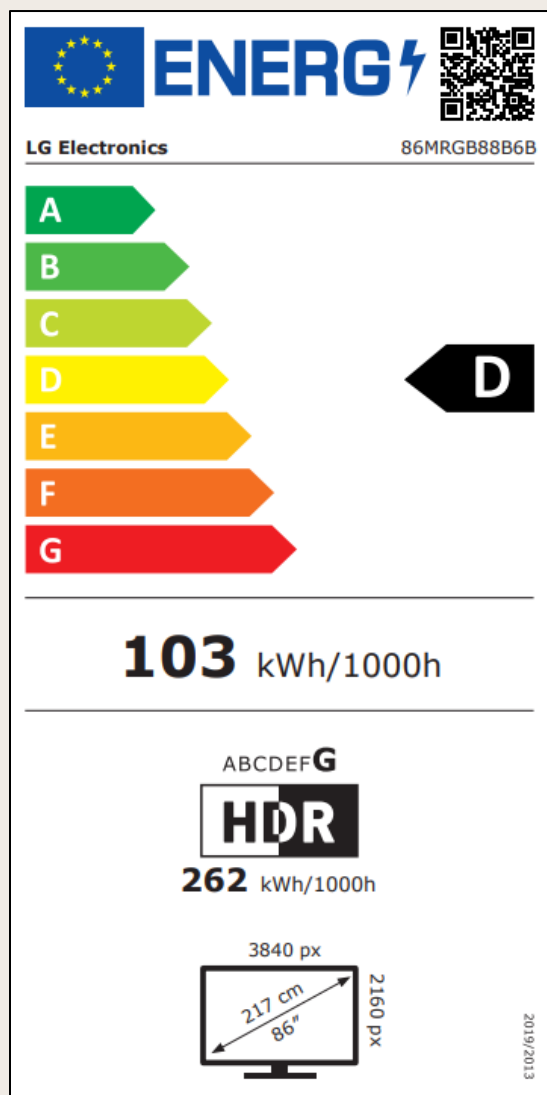

## AI de Última Geração

O AI Magic Remote permite controlar funções AI que permitem tirar mais partido da TV.

**Life's Good.**

**ESPECIFICAÇÕES**

<b>MODELO</b>	Referência	86MRGB88B6B.AEU
	EAN	8806096733684
<b>PAINEL</b>	Retroiluminação	Mini RGB evo
	Resolução	4K (3840 x 2160)
	Taxa de Atualização	120Hz Nativa
<b>IMAGEM</b>	Processador	α8 Gen3 4K AI
	Tecnologia de Dimming	Precision Dimming
	Processamento de Cor	RGB Primary Color Ultra
	Tecnologia HDR	Dolby Vision, HDR10, HLG
	FILMMAKER Mode™	Sim
	Fluídez	Motion Pro
	Processamento com AI	AI Picture Pro, AI Brightness Control, α11 AI Super Upscaling, AI HDR Remastering, AI Genre Selection (SDR/HDR)
Modos de Imagem	Imagem Personalizada, Vívido, Padrão, Eco, Cinema em Casa, Jogos, FILMMAKER, (isf) Expert (Sala Iluminada, Dia), (isf) Expert (Sala Escura, noite)	
Controlo de Brilho Automático	Sim	
<b>GAMING</b>	Compatibilidade	AMD FreeSync Premium™, HGiG, ALLM, VRR (até 144Hz),
	Menu Otimizador de Jogo	Sim
	Motion Booster	288
	Dolby Vision Gaming	Sim (4k@120Hz)
<b>SOM</b>	Potência de Saída	40W
	Número de Canais	2.2
	Dolby Atmos	Sim
	Processamento com AI	AI Sound Wizard, Dynamic Sound Booster, α11 AI Sound Pro (11.1.2 ch. virtuais), AI Acoustic Sound, Clear Voice Pro
	Sinergia WOW	WOW Interface, WOW Orchestra, WOW Cast
Codecs Audio Suportados	AC4, AC3(Dolby Digital), EAC3, HE-AAC, AAC, MP2, MP3, PCM, WMA, apt-X	
<b>SMART TV</b>	Sistema Operativo	webOS 26
	Funcionalidades AI	AI Agent, AI Voice ID, AI Concierge, AI Chatbot, Imagens AI Generativas, AI Recommendation
	Assistentes AI	Copilot, Gemini
	Home Hub	LG ThinQ Hub, Apple Home, Google Home, Matter
	Conectividade	Apple AirPlay, Google Cast
	Magic Remote	MR26GA (incluído)
<b>LIGAÇÕES</b>	Entradas	4 x HDMI 2.1 (eARC HDMI 2); 2 x USB 2.0, Ethernet, Ótica
	Wi-Fi / Bluetooth	Wi-Fi 5 / BT 5.3

## ESPECIFICAÇÕES

## ETIQUETA ENERGÉTICA