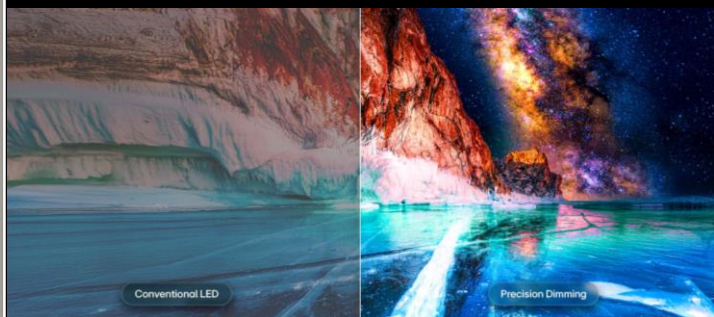

Imagem Mais Precisa

Graças à tecnologia Precision Dimming, as imagens são mais nítidas e detalhadas