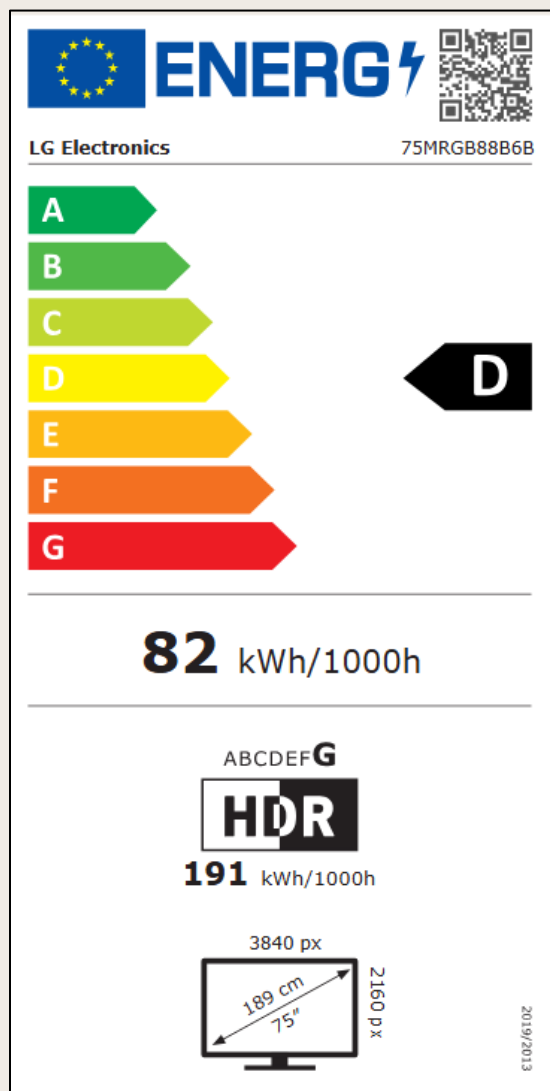

## AI de Última Geração

O AI Magic Remote permite controlar funções AI que permitem tirar mais partido da TV.

**Life's Good.**

**ESPECIFICAÇÕES**

<b>MODELO</b>	Referência	75MRGB88B6B.AEU
	EAN	8806096732250
<b>PAINEL</b>	Retroiluminação	Mini RGB evo
	Resolução	4K (3840 x 2160)
	Taxa de Atualização	120Hz Nativa
<b>IMAGEM</b>	Processador	α8 Gen3 4K AI
	Tecnologia de Dimming	Precision Dimming
	Processamento de Cor	RGB Primary Color Ultra
	Tecnologia HDR	Dolby Vision, HDR10, HLG
	FILMMAKER Mode™	Sim
	Fluídez	Motion Pro
	Processamento com AI	AI Picture Pro, AI Brightness Control, α11 AI Super Upscaling, AI HDR Remastering, AI Genre Selection (SDR/HDR)
Modos de Imagem	Imagem Personalizada, Vívido, Padrão, Eco, Cinema em Casa, Jogos, FILMMAKER, (isf) Expert (Sala Iluminada, Dia), (isf) Expert (Sala Escura, noite)	
Controlo de Brilho Automático	Sim	
<b>GAMING</b>	Compatibilidade	AMD FreeSync Premium™, HGiG, ALLM, VRR (até 144Hz),
	Menu Otimizador de Jogo	Sim
	Motion Booster	288
	Dolby Vision Gaming	Sim (4k@120Hz)
<b>SOM</b>	Potência de Saída	40W
	Número de Canais	2.2
	Dolby Atmos	Sim
	Processamento com AI	AI Sound Wizard, Dynamic Sound Booster, α11 AI Sound Pro (11.1.2 ch. virtuais), AI Acoustic Sound, Clear Voice Pro
	Sinergia WOW	WOW Interface, WOW Orchestra, WOW Cast
Codecs Audio Suportados	AC4, AC3(Dolby Digital), EAC3, HE-AAC, AAC, MP2, MP3, PCM, WMA, apt-X	
<b>SMART TV</b>	Sistema Operativo	webOS 26
	Funcionalidades AI	AI Agent, AI Voice ID, AI Concierge, AI Chatbot, Imagens AI Generativas, AI Recommendation
	Assistentes AI	Copilot, Gemini
	Home Hub	LG ThinQ Hub, Apple Home, Google Home, Matter
	Conectividade	Apple AirPlay, Google Cast
	Magic Remote	MR26GA (incluído)
<b>LIGAÇÕES</b>	Entradas	4 x HDMI 2.1 (eARC HDMI 2); 2 x USB 2.0, Ethernet, Ótica
	Wi-Fi / Bluetooth	Wi-Fi 5 / BT 5.3

## ESPECIFICAÇÕES

## ETIQUETA ENERGÉTICA