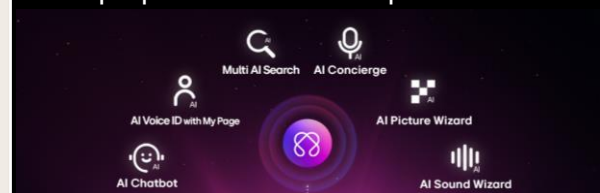

## AI de Última Geração

O AI Magic Remote permite controlar funções AI que permitem tirar mais partido da TV.

**Life's Good.**

**ESPECIFICAÇÕES**

<b>MODELO</b>	Referência	75MRGB88B6B.AEU
	EAN	8806096732250
<b>PAINEL</b>	Retroiluminação	Mini RGB evo
	Resolução	4K (3840 x 2160)
	Taxa de Atualização	120Hz Nativa
<b>IMAGEM</b>	Processador	α8 Gen3 4K AI
	Tecnologia de Dimming	Precision Dimming
	Processamento de Cor	RGB Primary Color Ultra
	Tecnologia HDR	Dolby Vision, HDR10, HLG
	FILMMAKER Mode™	Sim
	Fluídez	Motion Pro
	Processamento com AI	AI Picture Pro, AI Brightness Control, α11 AI Super Upscaling, AI HDR Remastering, AI Genre Selection (SDR/HDR)
Modos de Imagem	Imagem Personalizada, Vívido, Padrão, Eco, Cinema em Casa, Jogos, FILMMAKER, (isf) Expert (Sala Iluminada, Dia), (isf) Expert (Sala Escura, noite)	
Controlo de Brilho Automático	Sim	
<b>GAMING</b>	Compatibilidade	AMD FreeSync Premium™, HGiG, ALLM, VRR (até 144Hz),
	Menu Otimizador de Jogo	Sim
	Motion Booster	288
	Dolby Vision Gaming	Sim (4k@120Hz)
<b>SOM</b>	Potência de Saída	40W
	Número de Canais	2.2
	Dolby Atmos	Sim
	Processamento com AI	AI Sound Wizard, Dynamic Sound Booster, α11 AI Sound Pro (11.1.2 ch. virtuais), AI Acoustic Sound, Clear Voice Pro
	Sinergia WOW	WOW Interface, WOW Orchestra, WOW Cast
Codecs Audio Suportados	AC4, AC3(Dolby Digital), EAC3, HE-AAC, AAC, MP2, MP3, PCM, WMA, apt-X	
<b>SMART TV</b>	Sistema Operativo	webOS 26
	Funcionalidades AI	AI Agent, AI Voice ID, AI Concierge, AI Chatbot, Imagens AI Generativas, AI Recommendation
	Assistentes AI	Copilot, Gemini
	Home Hub	LG ThinQ Hub, Apple Home, Google Home, Matter
	Conectividade	Apple AirPlay, Google Cast
	Magic Remote	MR26GA (incluído)
<b>LIGAÇÕES</b>	Entradas	4 x HDMI 2.1 (eARC HDMI 2); 2 x USB 2.0, Ethernet, Ótica
	Wi-Fi / Bluetooth	Wi-Fi 5 / BT 5.3