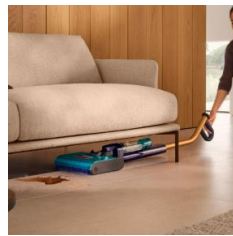

A nova esfregona elétrica, concebida sem filtro.
 Sem entupimentos. Sem bactérias.¹ Sem maus odores.¹
Limpa como um aspirador². Esfrega. Tudo num.

Esfrega qualquer tipo de sujidade
 Graças às suas 84 000 fibras de microfibra e cerdas de nylon, apanha resíduos, captura até os pelos mais curtos e esfrega até os líquidos remanescentes, garantindo pisos sem marcas.

Sem filtro. Sem entupimentos. Sem bactérias.¹ Sem maus odores.¹
 Os aspiradores de chão geralmente têm filtros de saída que podem reter humidade, bactérias e odores: as da Dyson não.

Rolo com autolimpeza
 O rolo limpa-se sozinho a cada giro através de um sistema de 12 pontos de hidratação, utilizando água quente para eliminar manchas e sujidade, evitando a acumulação de bactérias e mantendo um desempenho ideal.

Leve e fácil de usar para uma limpeza ideal
 Com apenas 3,82 kg de peso e uma altura de 113 mm na posição plana, permite uma limpeza profunda debaixo dos móveis e manobrar facilmente por toda a casa, sem esforço nem assistência adicional.