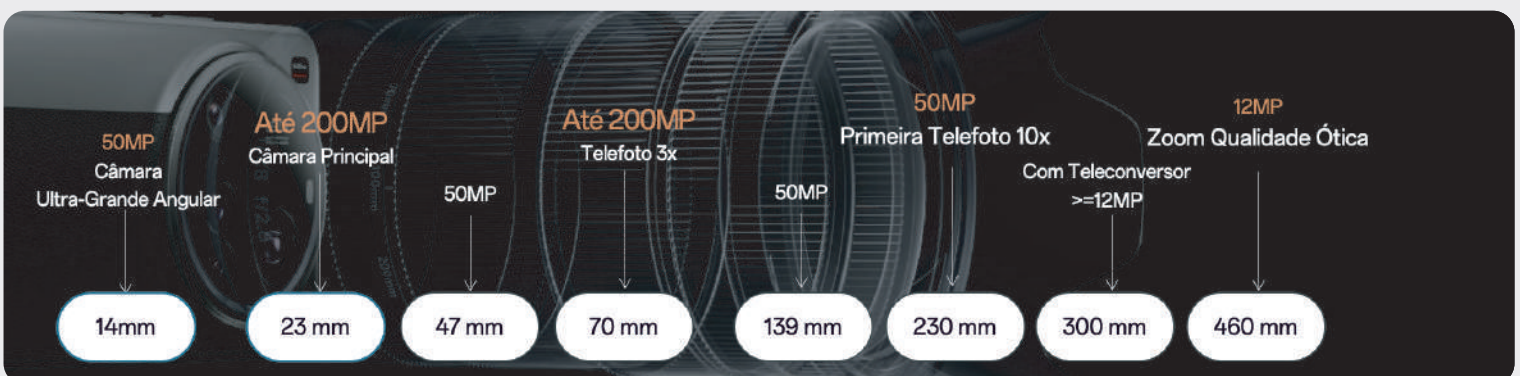

Zoom que até mesmo as cenas mais distantes parecem estar ao seu alcance.

Vídeo 8K 30fps Dolby Vision

A criação profissional de vídeos agora nas suas mãos.

Sensor Duplo Hasselblad 200MP

Sensor Principal 200MP + Sensor Telefoto 3x

NOVIDADE

Nova Geração Câmera True Color

Preserva os tons naturais em condições de luminosidade complexas

ColorOS 16

Inteligente e Suave

AI Mind Space

Seja o melhor organizador de eventos do seu grupo. O AI Mind Space captura e organiza as suas informações importantes.

Ecrã 144Hz
AMOLED LTPO 3600nits

7050
mAh

Bateria 7050 mAh
100W SUPERVOOC™ 50W AIRVOOC™

Especificações

6.82" AMOLED LTPO 144Hz 3600nits

Bateria 7050mAh

Carregamento Rápido
SUPERVOOC™ 100W
AirVOOC™ 50W
Carregamento Reverso