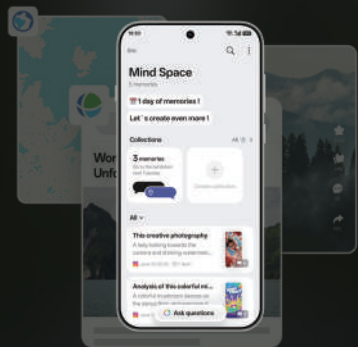

Zoom que até mesmo as cenas mais distantes parecem estar ao seu alcance.

Vídeo 8K 30fps Dolby Vision

A criação profissional de vídeos agora nas suas mãos.

Sensor Duplo Hasselblad 200MP

Sensor Principal 200MP + Sensor Telefoto 3x

NOVIDADE

Nova Geração Câmera True Color

Preserva os tons naturais em condições de luminosidade complexas

ColorOS 16

Inteligente e Suave

AI Mind Space

Seja o melhor organizador de eventos do seu grupo. O AI Mind Space captura e organiza as suas informações importantes.

Gemini Ask Photos

Interação visual em tempo real, sugestões inteligentes instantâneas.

Quick Share

O Quick Share permite a ligação com PC, iOS e MacOS mais rápida, suave e totalmente livre de stress.

Snapdragon® 8 Elite
Gen 5