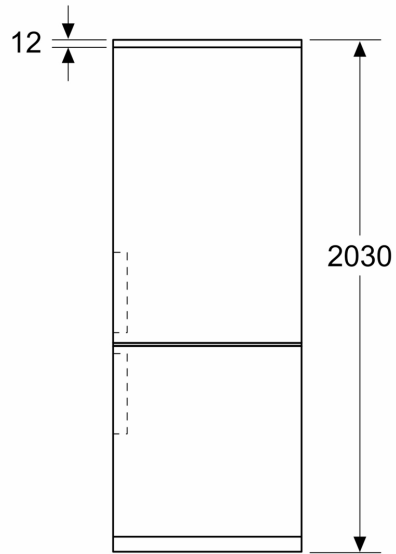

Equipamento interior

Technical data

Classe de eficiência energética: D
 Consumo médio anual de energia em kilowatt-hora por ano (kWh/a): 203 kWh/annum
 Soma do volume dos compartimentos de congelação: 103 l
 Soma do volume dos compartimentos de refrigeração: 260 l
 Emissão de ruído aéreo: 35 dB(A) re 1pW
 Classe de emissão de ruído aéreo: B
 Tipo de instalação: Instalação livre
 Opções do painel da porta: Impossível
 Altura: 2030 mm
 Largura: 600 mm
 Profundidade: 665 mm
 Peso líquido: 69.8 kg
 Código EAN: 4242003985243
 Protetor de fusível: 10 A
 Abertura da porta: Direita reversível
 Voltagem: 220-240 V
 Frequência: 50 Hz
 Comprimento do cabo de ligação: 231 cm
 Número de compressores: 1
 N.º de circuitos de frio independentes: 2
 Ventilador interior da secção do frigorífico: Não
 Sentido de abertura da porta reversível: Sim
 Número de prateleiras ajustáveis no compartimento de refrigeração: 3
 Prateleiras para garrafas: Sim
 Sistema de descongelação: Frigorífico e congelador
 Tipo de instalação: Instalação livre

Medidas

- Aparelho (A x L x P sem puxador): 203 x 60 x 66.5 cm

Informação técnica

- Sentido de abertura da porta à direita, reversível
- Pés frontais ajustáveis em altura e rodas traseiras
- Comprimento do cabo de alimentação: 231 cm
- Classe Climática: SN-T
- Voltagem: 220 - 240 V

ACESSÓRIOS

- 1 cuvette para cubos de gelo

Notas:

- Com base nos resultados do exame padrão de 24 horas. O consumo real depende da utilização/localização do aparelho.

iQ300, Combinado de de
instalação livre, 203 x 60 cm,
Branco, Total noFrost
KG39NVWDG

Desenhos à escala

Medidas em mm

Medidas em mm

Medidas em mm