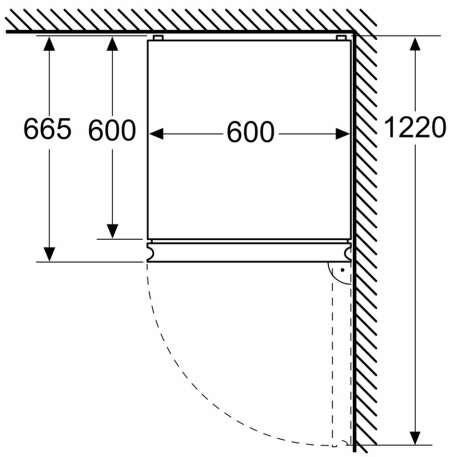

Medidas

- Aparelho (A x L x P sem puxador): 203 x 60 x 66.5 cm

Informação técnica

- Sentido de abertura da porta à direita, reversível
- Pés frontais ajustáveis em altura e rodas traseiras
- Comprimento do cabo de alimentação: 231 cm
- Classe Climática: SN-T
- Voltagem: 220 - 240 V

ACESSÓRIOS

- 1 cuvette para cubos de gelo

Notas:

- Com base nos resultados do exame padrão de 24 horas. O consumo real depende da utilização/localização do aparelho.

iQ300, Combinado de de
instalação livre, 203 x 60 cm,
Branco, Total noFrost
KG39NVWDG

Desenhos à escala

Medidas em mm

Medidas em mm

Medidas em mm