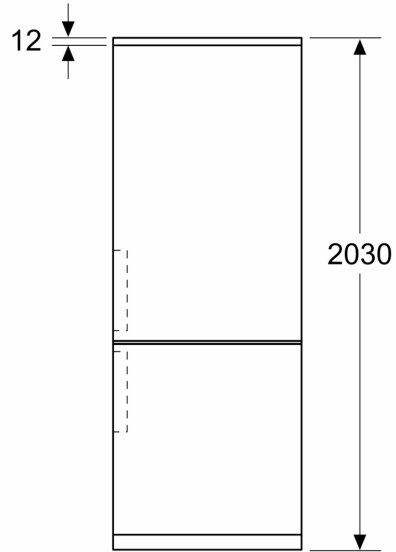

#### Medidas

- Aparelho (A x L x P sem puxador): 186 x 60 x 66.5 cm

#### Notas:

- Com base nos resultados do exame padrão de 24 horas. O consumo real depende da utilização/localização do aparelho.

iQ300, Combinado de de  
instalação livre, 186 x 60 cm,  
Branco, Total noFrost  
KG36NVWDG

Desenhos à escala

Medidas em mm

Medidas em mm

Medidas em mm