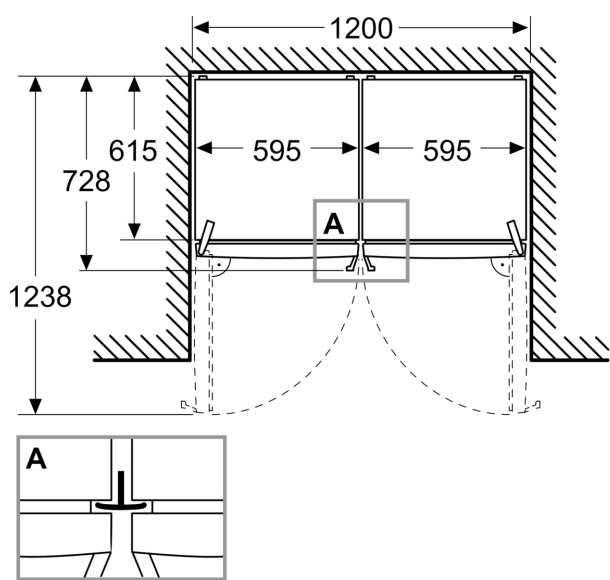

Medidas

- Dimensões do aparelho (A x L x P): 1862 mm x 595 mm x 663 mm

Informação técnica

- Voltagem: 220 V - 240 V
- Comprimento do cabo de alimentação: 2400 mm

Acessórios

- Número de recipientes de gelo: 1 unid

Notas:

- Com base nos resultados do exame padrão de 24 horas. O consumo real depende da utilização/localização do aparelho.

iQ300, Congelador de instalação livre, 186.2 x 59.5 cm, Branco GS36NVWDG

Desenhos à escala

Medidas em mm

Medidas em mm

Medidas em mm

A: Abertura p/saída ar ≥ 200 cm²

B: Abertura p/saída ar ≥ 200 cm²