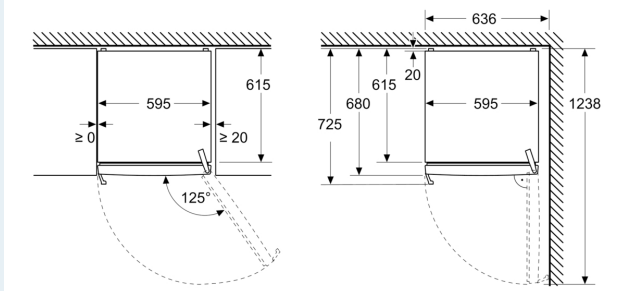

Medidas

- Dimensões do aparelho (A x L x P): 1862 mm x 595 mm x 663 mm

Informação técnica

- Voltagem: 220 V - 240 V
- Comprimento do cabo de alimentação: 2400 mm

Acessórios

- Número de recipientes de gelo: 1 unid

Notas:

- Com base nos resultados do exame padrão de 24 horas. O consumo real depende da utilização/localização do aparelho.

iQ300, Congelador de instalação livre, 186.2 x 59.5 cm, Branco GS36NVWDG

Desenhos à escala

Medidas em mm

Medidas em mm

Medidas em mm

A: Abertura p/saída ar ≥ 200 cm²

B: Abertura p/saída ar ≥ 200 cm²