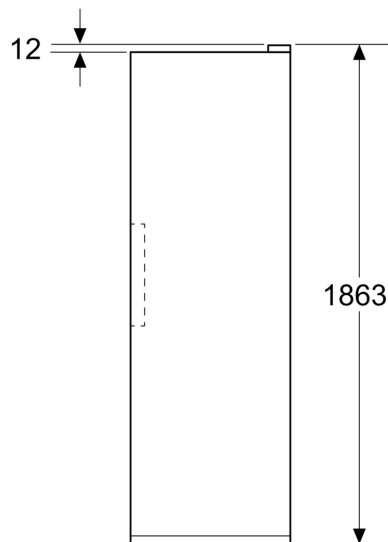

Medidas

- Dimensões do aparelho (A x L x P): 1862 mm x 595 mm x 663 mm

Informação técnica

- Voltagem: 220 V - 240 V
- Comprimento do cabo de alimentação: 2400 mm

Acessórios

- Número de recipientes de gelo: 1 unid

Notas:

- Com base nos resultados do exame padrão de 24 horas. O consumo real depende da utilização/localização do aparelho.

iQ300, Congelador de instalação livre, 186.2 x 59.5 cm, Branco GS36NVWDG

Desenhos à escala

Medidas em mm

Medidas em mm

Medidas em mm

A: Abertura p/saída ar ≥ 200 cm²

B: Abertura p/saída ar ≥ 200 cm²