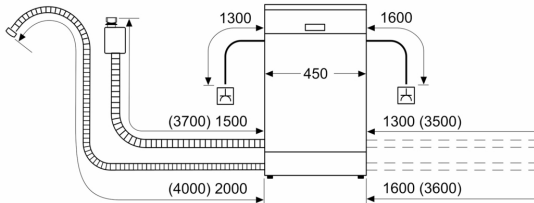

Serie 4, Máquina de lavar loiça de instalação livre, 45 cm, Branco SPS4HMW13E

medidas em mm

⚡ tomada

( ) valores com o conjunto de prolongamento