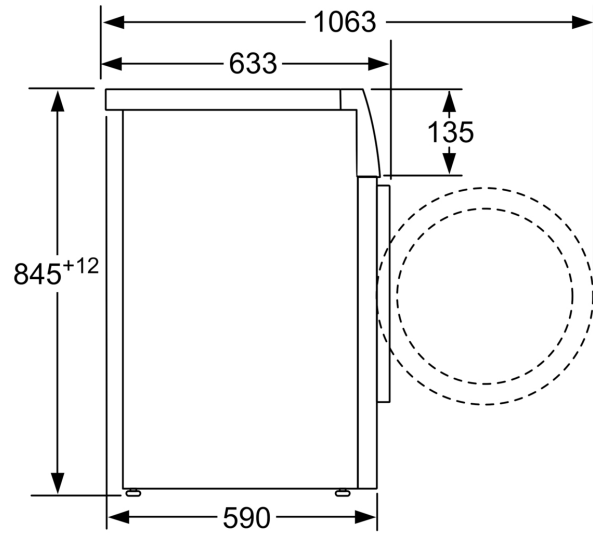

- Bloqueio de segurança contra utilização indevida
- Óculo com diâmetro de 32 cm com ângulo de abertura de 160°
- Gancho de fecho de porta em metal
- Fecho Conforto

Informação Técnica

- Pode ser colocada sob os secadores em combinação com prateleira extraível
- Pode ser colocada sob bancadas com 85 cm de altura
- Dimensões (AXLxP): 84.5 cm x 59.8 cm x 59.0 cm
- Profundidade: 59.0 cm
- Profundidade incluindo óculo: 63.2 cm
- Profundidade do aparelho com porta aberta: 104.9 cm

Medidas em mm

Medidas em mm