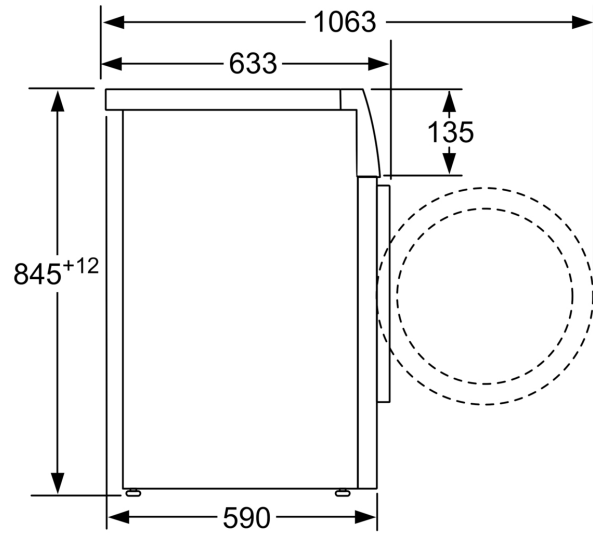

#### Informação Técnica

- Pode ser colocada sob os secadores em combinação com prateleira extraível
- Pode ser colocada sob bancadas com 85 cm de altura
- Dimensões (AXLxP): 84.5 cm x 59.8 cm x 59.0 cm
- Profundidade: 59.0 cm
- Profundidade incluindo óculo: 63.2 cm
- Profundidade do aparelho com porta aberta: 104.9 cm

**Serie 4, Máquina de Lavar Roupa,  
Carga Frontal, 8 kg, 1400 rpm  
WAN28283ES**

Medidas em mm

Medidas em mm