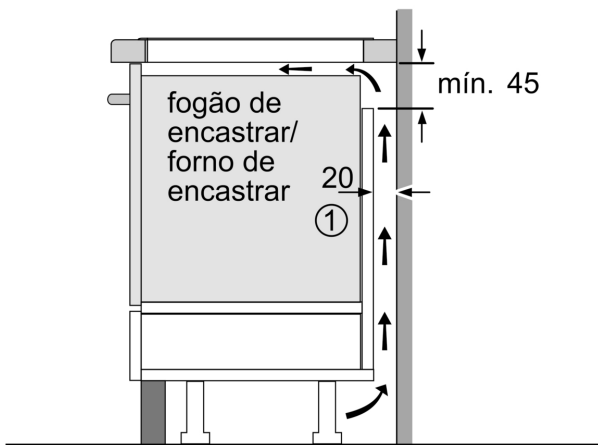

**Serie 6, Placa de indução, 80 cm,
Preto Mate, Instalação na superfície
sem moldura
PVS81AHC1E**

Medidas em mm

Medidas em mm

A: Distância mín. desde o nicho da placa até à parede

B: O espaço livre entre a superfície da bancada e a parte superior da frente do forno deve ser de 30 mm

Ver requisitos de espaço para o forno

A bancada na qual se vai instalar a placa deve suportar cargas de aprox. 60 kg; devem utilizar-se subestruturas adequadas, se necessário

C	D	E
585-600	50	≥ 35
> 600	≥ 50	≥ 50

A: Profundidade de encaixe

① É necessário prever um espaço para ventilação.

Medidas em mm

Medidas em mm