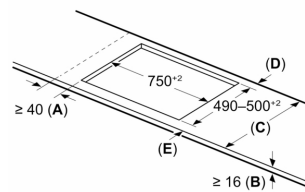

**Technical data**

Produto: ..... Placa com vidro cerâmico  
 Tipo de instalação: ..... Encastre  
 Fonte de energia: ..... Eletricidade  
 Número de zonas: ..... 4  
 Dimensões do nicho para instalação (AxLxP) (mm): ...51 x 750-750 x 490-500 mm  
 Largura: .....802 mm  
 Dimensões do produto: .....51x802x522 mm  
 Dimensões do produto embalado: ..... 126x953x608 mm  
 Peso líquido: ..... 15.2 kg  
 Peso bruto: .....16.7 kg  
 Indicador de calor residual: ..... Separado  
 Localização do painel de controlo: ..... Frente  
 Material da superfície da placa: ..... Vidro  
 Cor da superfície: ..... Preto Mate  
 Comprimento do cabo de ligação: .....110 cm  
 Código EAN: ..... 4242005586240  
 Voltagem: ..... 220-240 V  
 Frequência: ..... 50-60 Hz

#### Instalação

- Dimensões do produto (AxLxP mm): 51 x 802 x 522
- Dimensões do nicho para a instalação (AxLxP mm) : 51 x 750 x (490 - 500)
- Espessura mínima da bancada: 16 mm
- Potência de ligação: 7.4 kW
- Limitação da potência da placa: se necessário, limite a potência máxima (dependendo da proteção dos fusíveis da instalação elétrica).
- Comprimento do cabo de ligação: 1.1 m, Cabo incluído na embalagem

**Serie 6, Placa de indução, 80 cm,  
Preto Mate, Instalação na superfície  
sem moldura  
PVS81AHC1E**

Medidas em mm

Medidas em mm

**A:** Distância mín. desde o nicho da placa até à parede

**B:** O espaço livre entre a superfície da bancada e a parte superior da frente do forno deve ser de 30 mm