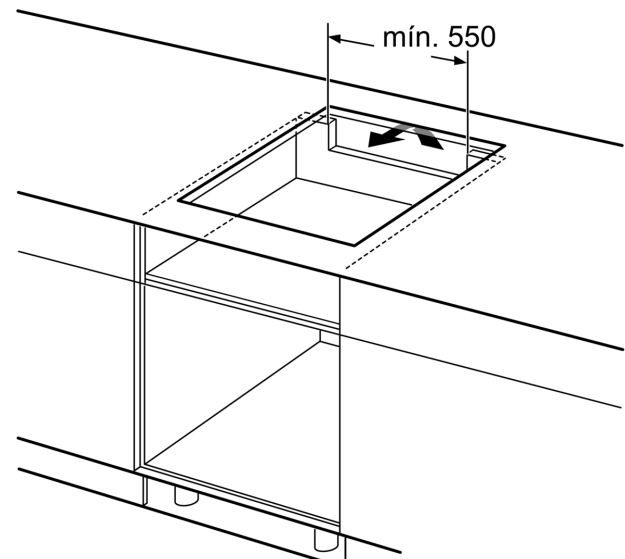

① É necessário prever um espaço para ventilação.

Medidas em mm