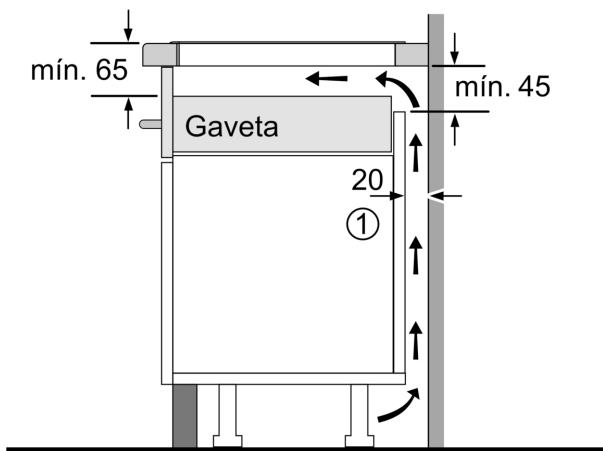

**Technical data**

Produto: ..... Placa com vidro cerâmico  
 Tipo de instalação: ..... Encastre  
 Fonte de energia: ..... Eletricidade  
 Número de zonas: ..... 4  
 Dimensões do nicho para instalação (AxLxP) (mm): ...51 x 750-750 x 490-500 mm  
 Largura: .....802 mm  
 Dimensões do produto: .....51x802x522 mm  
 Dimensões do produto embalado: ..... 126x953x608 mm  
 Peso líquido: ..... 15.2 kg  
 Peso bruto: .....16.7 kg  
 Indicador de calor residual: ..... Separado  
 Localização do painel de controlo: ..... Frente  
 Material da superfície da placa: ..... Vidro  
 Cor da superfície: ..... Preto Mate  
 Comprimento do cabo de ligação: .....110 cm  
 Código EAN: ..... 4242005586240  
 Voltagem: ..... 220-240 V  
 Frequência: ..... 50-60 Hz

#### Instalação

- Dimensões do produto (AxLxP mm): 51 x 802 x 522
- Dimensões do nicho para a instalação (AxLxP mm) : 51 x 750 x (490 - 500)
- Espessura mínima da bancada: 16 mm
- Potência de ligação: 7.4 kW
- Limitação da potência da placa: se necessário, limite a potência máxima (dependendo da proteção dos fusíveis da instalação elétrica).
- Comprimento do cabo de ligação: 1.1 m, Cabo incluído na embalagem

**Serie 6, Placa de indução, 80 cm,  
Preto Mate, Instalação na superfície  
sem moldura  
PVS81AHC1E**

Medidas em mm

Medidas em mm

**A:** Distância mín. desde o nicho da placa até à parede

**B:** O espaço livre entre a superfície da bancada e a parte superior da frente do forno deve ser de 30 mm

**A:** Profundidade de encaixe

① É necessário prever um espaço para ventilação.

Medidas em mm

Medidas em mm

①  
Espaço para ventilação  
tem de estar previsto.

Medidas em mm