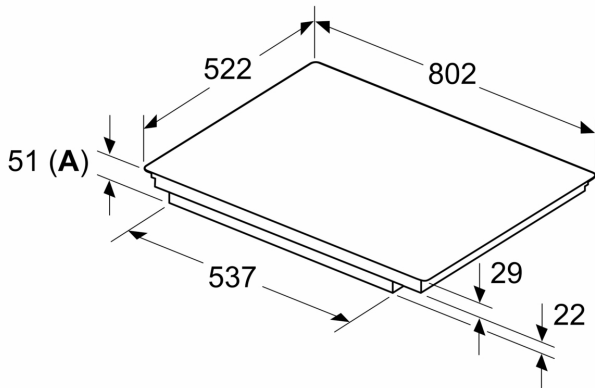

**Serie 6, Placa de indução, 80 cm,
Preto Mate, Instalação na superfície
sem moldura
PVS81AHC1E**

Medidas em mm