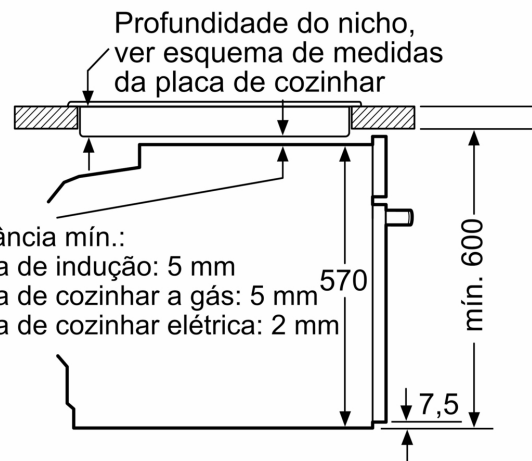

#### **Medidas:**

- Dimensões do aparelho (AxLxP): 595 x 594 x 548 mm
- Dimensões do nicho (AxLxP): 585-595 x 560-568 x 550 mm
- "Por favor consulte o esquema técnico de instalação"

#### **Informação técnica:**

- Comprimento cabo elétrico: 120 cm
- Tensão nominal: 220 - 240 V
- Potência de ligação 3.4 kW
- Classe de eficiência energética: A+(numa escala de classes de eficiência energética de A+++ até D)
- Consumo de energia por ciclo na função de aquecimento convencional (ar quente): 0.94 kWh
- Número de cavidades: 1
- Fonte de energia: elétrica

**Serie 4, Forno integrável, 60 x 60 cm, Inox**  
**HBA514ES4**

Medidas em mm

Instalação com uma placa de cozinhar.

**A:** 19,5 mm  
**B:** Espaço para ligação do aparelho 320 x 115 mm

Medidas em mm