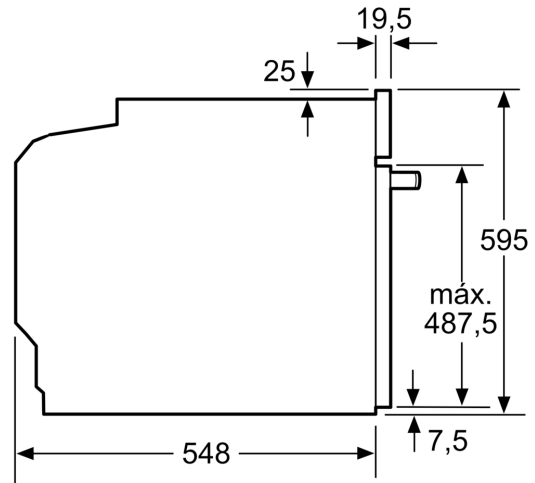

#### **Medidas:**

- Dimensões do aparelho (AxLxP): 595 x 594 x 548 mm
- Dimensões do nicho (AxLxP): 585-595 x 560-568 x 550 mm
- "Por favor consulte o esquema técnico de instalação"

#### **Informação técnica:**

- Comprimento cabo elétrico: 120 cm
- Tensão nominal: 220 - 240 V
- Potência de ligação 3.4 kW
- Classe de eficiência energética: A+(numa escala de classes de eficiência energética de A+++ até D)
- Consumo de energia por ciclo na função de aquecimento convencional (ar quente): 0.94 kWh
- Número de cavidades: 1
- Fonte de energia: elétrica

**Serie 4, Forno integrável, 60 x 60 cm, Inox**  
**HBA514ES4**

Medidas em mm

Instalação com uma placa de cozinhar.

**A:** 19,5 mm  
**B:** Espaço para ligação do aparelho 320 x 115 mm

Medidas em mm