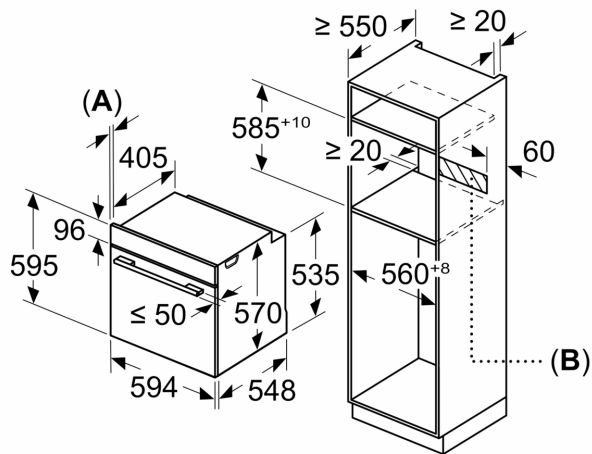

#### **Medidas:**

- Dimensões do aparelho (AxLxP): 595 x 594 x 548 mm
- Dimensões do nicho (AxLxP): 585-595 x 560-568 x 550 mm
- "Por favor consulte o esquema técnico de instalação"

#### **Informação técnica:**

- Comprimento cabo elétrico: 120 cm
- Tensão nominal: 220 - 240 V
- Potência de ligação 3.4 kW
- Classe de eficiência energética: A+(numa escala de classes de eficiência energética de A+++ até D)
- Consumo de energia por ciclo na função de aquecimento convencional (ar quente): 0.94 kWh
- Número de cavidades: 1
- Fonte de energia: elétrica

**Serie 4, Forno integrável, 60 x 60 cm, Inox**  
**HBA514ES4**

Medidas em mm

Instalação com uma placa de cozinhar.

**A:** 19,5 mm  
**B:** Espaço para ligação do aparelho 320 x 115 mm

Medidas em mm