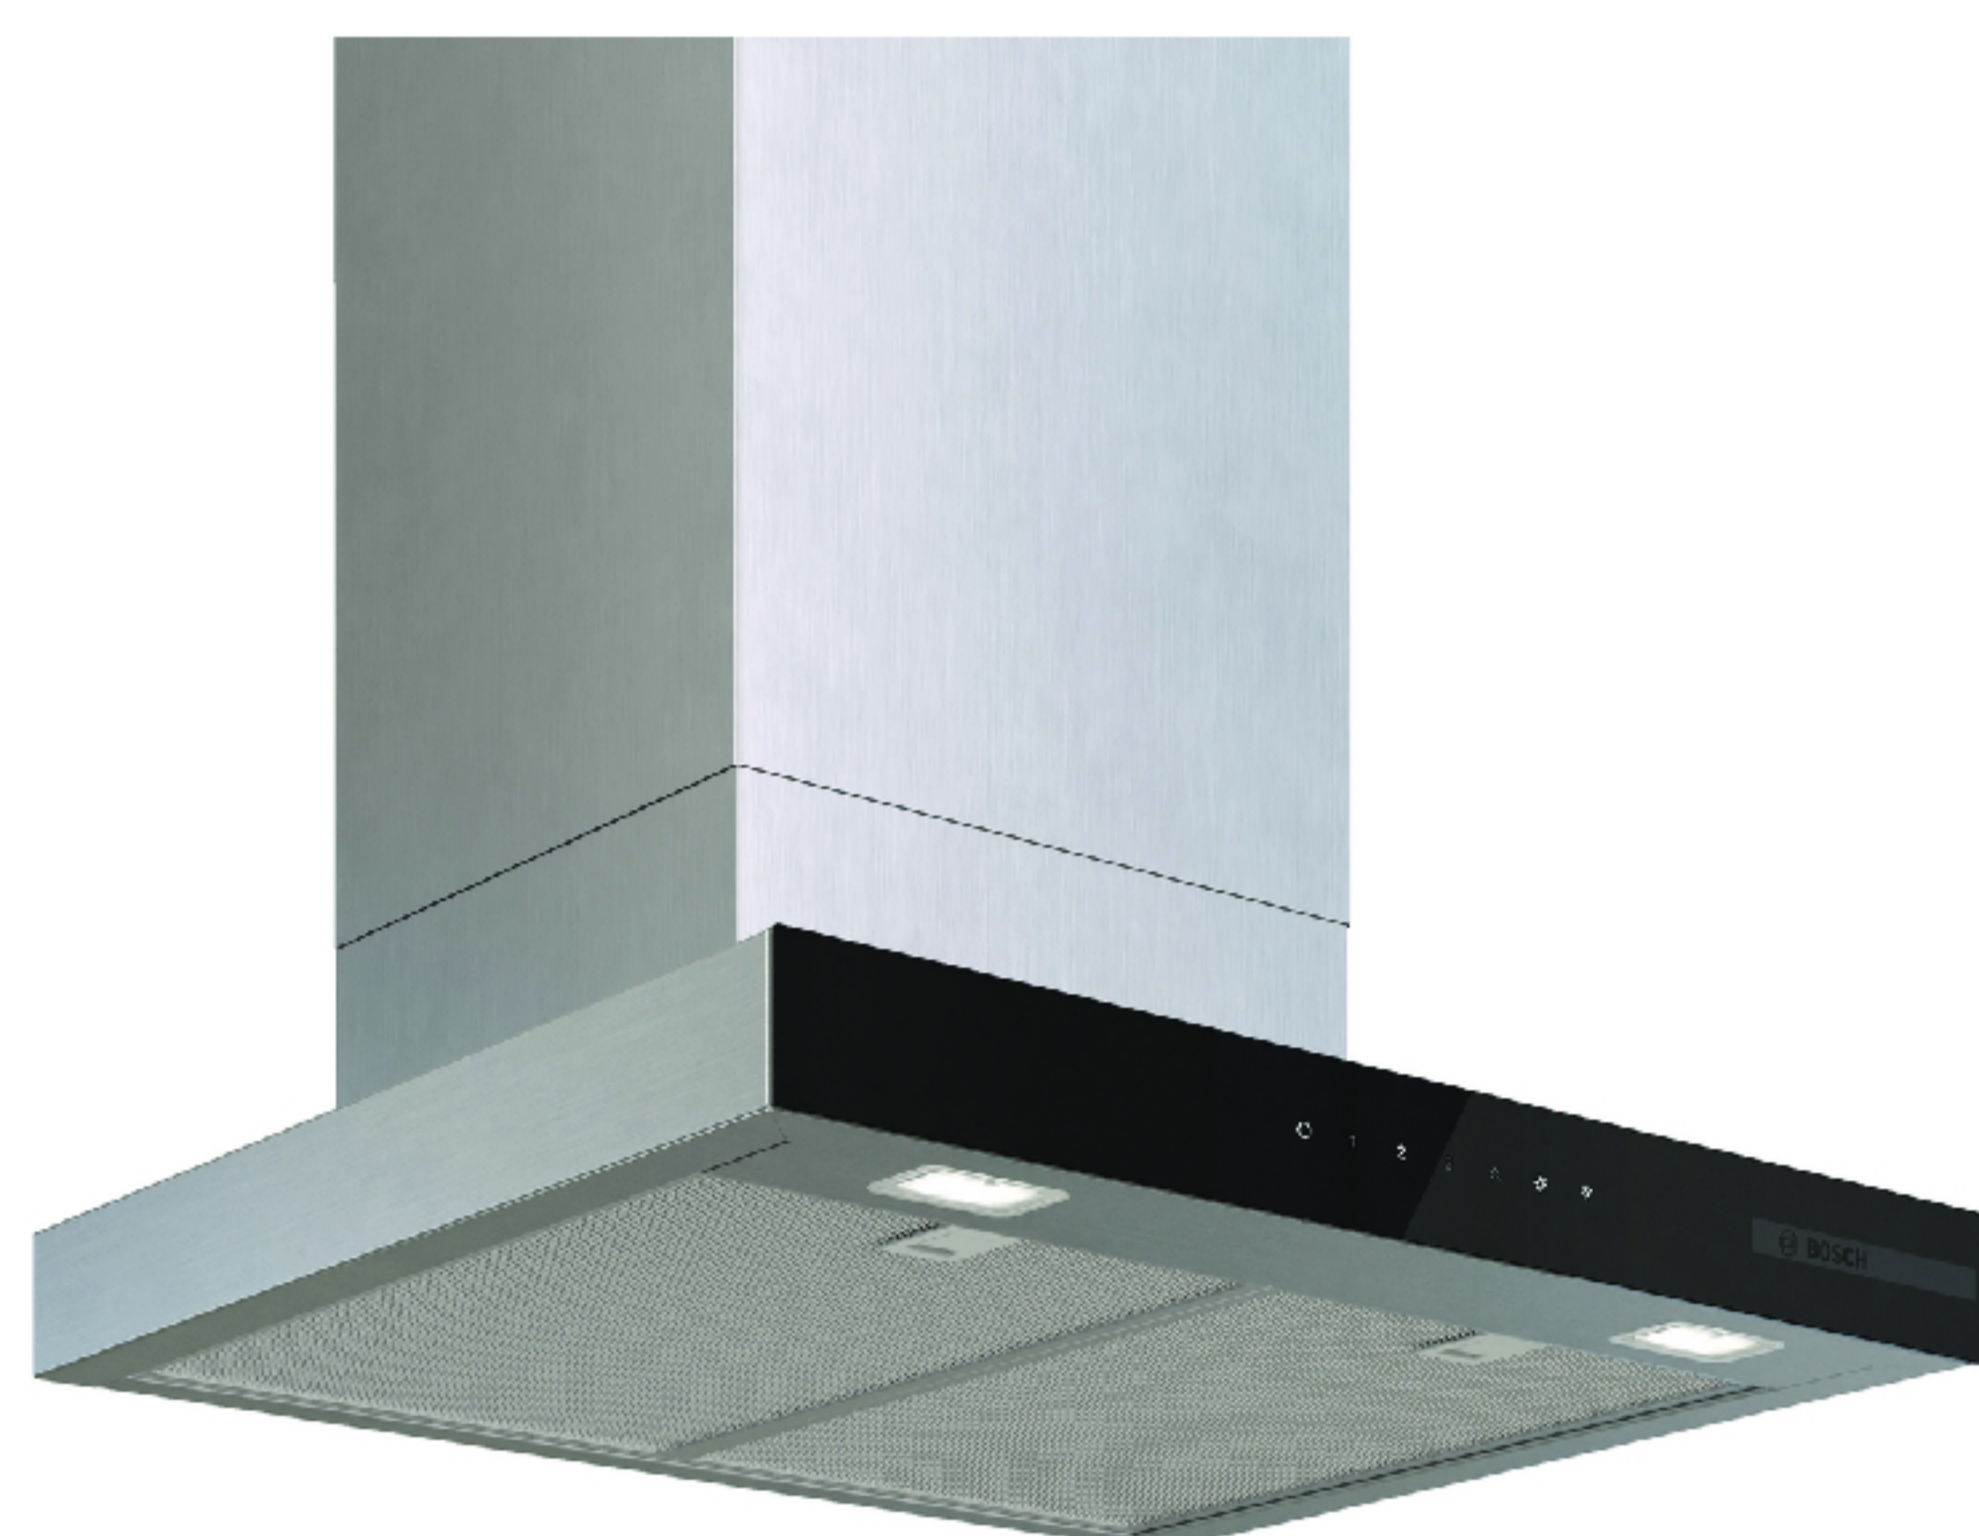

Serie 6, Chaminé de parede, 60 cm, Look inox DWB67DN30

- **EcoSilence Drive™**: motor silencioso, potente e eficiente.
- **Smart Hood Automatic**: ajusta a velocidade do motor com base nas configurações da placa* para uma cozinha sem preocupações.
- **DirectSelect**: fácil seleção da potência e das configurações de iluminação desejadas.
- **Iluminação LED**: iluminação perfeita da sua cozinha com temperatura de luz ajustável.
- **Sistema de filtragem dupla**: filtragem de ar e odores eficiente e duradoura.

Technical data

Cor / Material da chaminé:	Look inox
Tipologia:	Wall-mounted
Comprimento do cabo de ligação:	130 cm
Altura do produto:	60 mm
Distância mínima até à placa elétrica:	550 mm
Distância mínima até à placa a gás:	650 mm
Peso líquido:	12.1 kg
Tipo de controlo:	Electrónicos
Número de níveis de potência:	3 níveis + 1 intensivo
Max. extração de ar:	399 m ³ /h
Capacidade de extração no nível intensivo máximo em modo de recirculação de ar:	677.0 m ³ /h
Max. recirculação de ar:	410 m ³ /h
Capacidade de extração no nível intensivo máximo em modo de saída de ar:	699 m ³ /h
Fluxo de ar máximo:	399 m ³ /h
Número de luzes:	2
Nível de ruído:	56 dB(A) re 1pW
Diâmetro da saída de ar:	150 mm
Material do filtro de gordura:	Aço Inoxidável lavável
Código EAN:	4242005530410
Potência da ligação:	115 W
Voltagem:	220-240 V
Frequência:	50 Hz
Tipo de ficha:	Ficha Schuko/Gardy c/ terra
Tipo de instalação:	Montado na parede