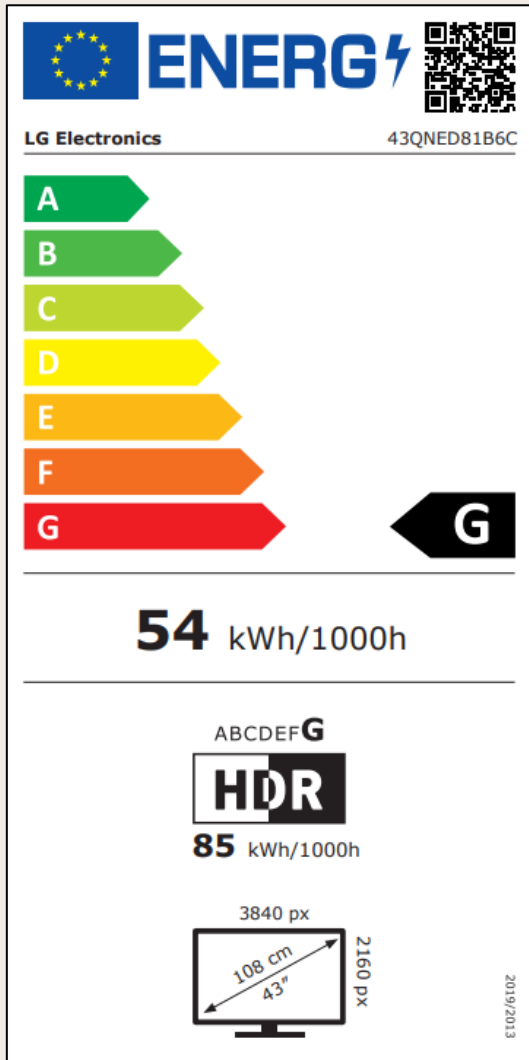

Desempenho Superior com Tecnologia mini LED

O controlo das zonas de luz é muito mais preciso, para um processamento de imagem mais detalhado.

Cores Mais Dinâmicas e Vibrantes

Os 100% volume de cor certificados da Dynamic QNED Color Pro tornam as imagens mais vibrantes e ricas.

Life's Good.

ESPECIFICAÇÕES

MODELO	Referência	43QNED81B6C.AEU
	EAN	8806096717462
PAINEL	Tipo	4K QNED mini LED
	Retroiluminação	Mini LED
	Resolução	4K (3840 x 2160)
	Taxa de Atualização	60Hz Nativa
IMAGEM	Processador	α7 Gen9 4K AI
	Processamento de Cor	Dynamic QNED Color Pro
	Tecnologia HDR	HDR10, HLG
	FILMMAKER Mode™	Sim
	Processamento com AI	4K Super Upscaling, AI HDR Remastering, 4K Expression Enhancer
	Controlo Automático do Brilho	Sim
	Modos de Imagem	Imagem Personalizada, Vívido, Padrão, Eco, Cinema em Casa, Jogos, FILMMAKER, (isf) Expert (Sala Iluminada, Dia), (isf) Expert (Sala Escura, noite)
GAMING	Compatibilidade	HGiG, ALLM, VRR (até 60Hz)
	Menu Otimizador de Jogo	Sim
	Motion Booster	120
SOM	Potência de Saída	20W
	Número de Canais	2.0
	Processamento com AI	AI Sound Pro (9.1.2 ch. virtuais), Calibração Acústica Adaptativa
	Sinergia WOW	WOW Orchestra, Soundbar Setting App
	Codecs Audio Suportados	AC4, AC3(Dolby Digital), EAC3, HE-AAC, AAC, MP2, MP3, PCM, apt-X
SMART TV	Sistema Operativo	webOS 26
	Funcionalidades AI	AI Agent, AI Voice ID, AI Concierge, AI Chatbot, Imagens AI Generativas, AI Recommendation
	Assistentes AI	Copilot, Gemini
	Home Hub	LG ThinQ Hub, Google Home, Apple Home, Matter
	Conectividade	Apple AirPlay, Google Cast
	Magic Remote	MR26GA (incluído)
LIGAÇÕES	Entradas	3 x HDMI 2.0 (eARC HDMI 2); 1 x USB 2.0, Ethernet, Ótica
	Wi-Fi / Bluetooth	Wi-Fi 5 / BT 5.3

ESPECIFICAÇÕES

DIMENSÕES

Sem Base / Com Base (LxAxP)	968 x 567 x 67.9 / 968 x 621 x 216(mm)
Base (LxP)	889 x 216(mm)
Embalagem (LxAxP)	1055 x 660 x 142(mm)
Suporte VESA	200 x 200

PESO

Sem Base / Com Base	7.3 / 7.4kg
Peso com Embalagem	9.1kg

ETIQUETA ENERGÉTICA

IMAGENS DE PRODUTO