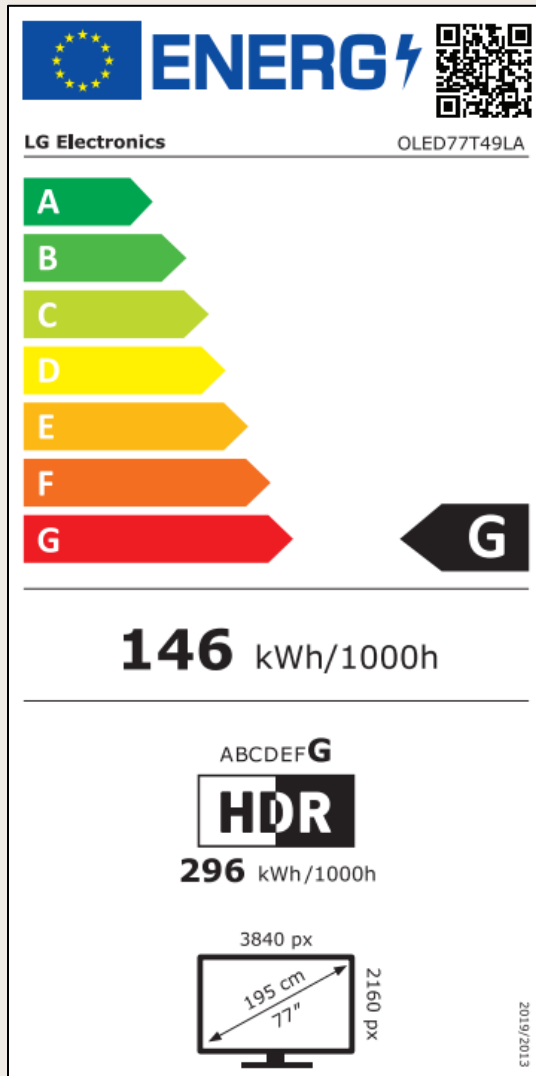

ESPECIFICAÇÕES

DIMENSÕES	Sem Base / Com Base (LxAxP)	1768 x 1044 x 260.8 / 1768 x 1663 x 638(mm)
	Base (opcional) (L x P)	1768 x 638(mm)
	Embalagem (LxAxP)	2100 x 1380 x 605(mm)
PESO	Sem Base / Com Base	60.3 / 70.1kg
	Peso da Embalagem	124.5kg

ETIQUETA ENERGÉTICA