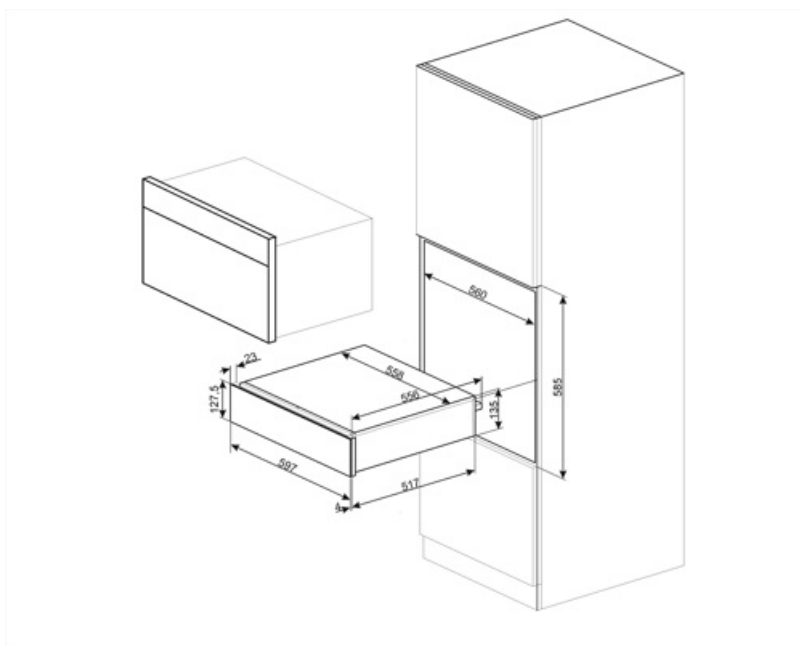

CPR215B

Família	Gaveta
Altura comercial	14 cm
Tipo	Aquecimento

Design

Design	Musa	Painel frontal	Totalmente em vidro
Cor	Preto	Logótipo	Logótipo serigrafado
Material	Vidro	Localização do logótipo	Logótipo no interior

Especificações técnicas

Sistema de abertura	push-pull	Capacidade	21 l
Material da base de apoio	Aço inox	Tipo de aquecimento	Ventilador

Peso máximo dentro da gaveta 15 kg
Peso máximo suportado pela gaveta 85 kg

Acessórios incluídos

tapete de silicone antiderrapante

Ligação elétrica

Ficha elétrica (F;E) Schuko
Potência elétrica nominal 400 W
Corrente (Amperes) 2 A

Tensão (Volts) 220-240 V
Frequência (Hz) 50-60 Hz

Dados de logística

Largura 597 mm
Profundidade (mm) 538 mm

Altura 135 mm

Acessórios Compatíveis

KITCABLE90UK

Alternative products

CPR215S

Cor: Silver